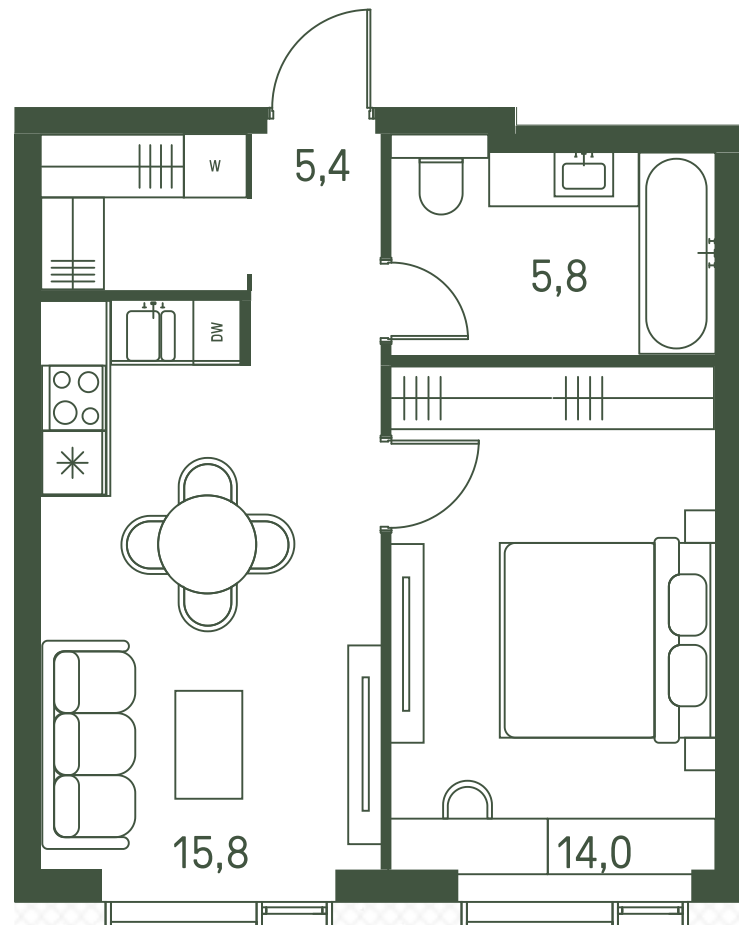

Квартира №260

Ввод в эксплуатацию: I кв. 2027

Ключи до 01.08.2027

Кухня-гостиная

Панорамное остекление

Площадь	41 м2
Спален	1
Этаж	21
Корпус	2.1
Тип отделки	White box

Вид во двор

ВИД С МЕБЕЛЬЮ