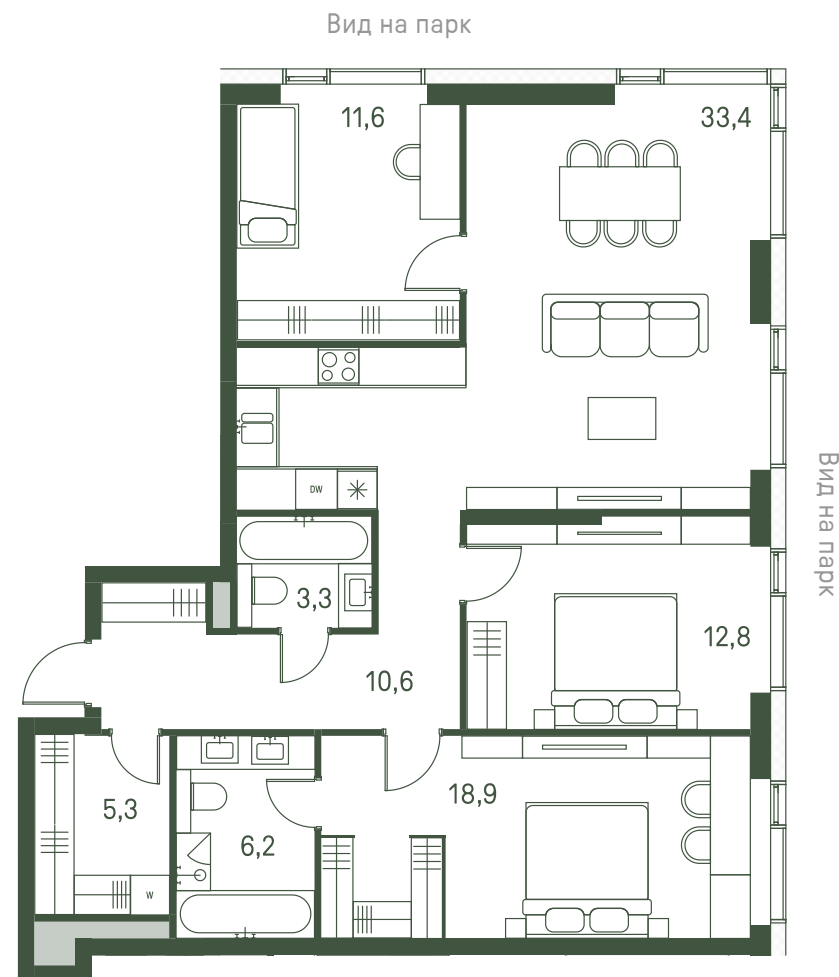

Квартира №258

Ввод в эксплуатацию: I кв. 2027

Ключи до 01.08.2027

Гардеробная

ВИД С МЕБЕЛЬЮ

Площадь	102.1 м2
Спален	3
Этаж	20
Корпус	2.1
Тип отделки	White box

46 159 410 ₹

Не является публичной офертой. За актуальной информацией обращайтесь в офис продаж