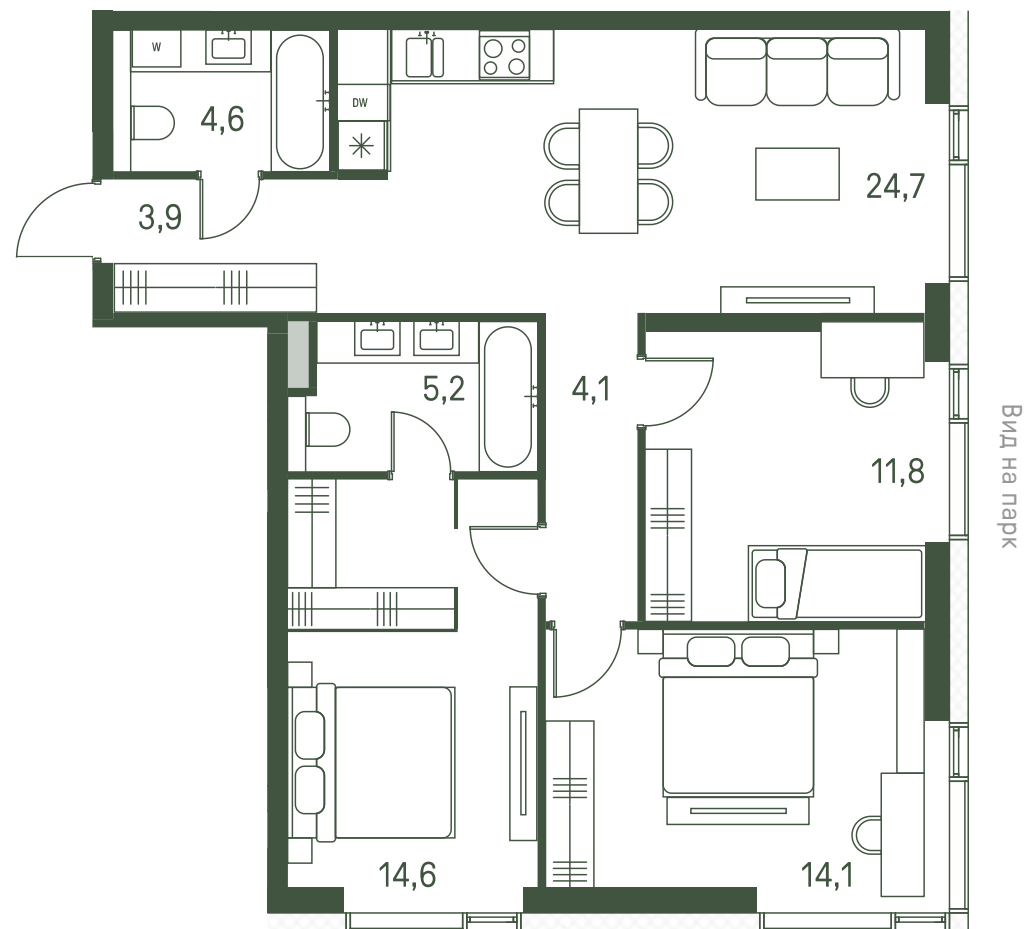

# Квартира №247

Ввод в эксплуатацию: I кв. 2027

Ключи до 01.08.2027

Площадь	83 м2
Спален	3
Этаж	20
Корпус	2.1
Тип отделки	White box

Вид во двор

ВИД С МЕБЕЛЬЮ