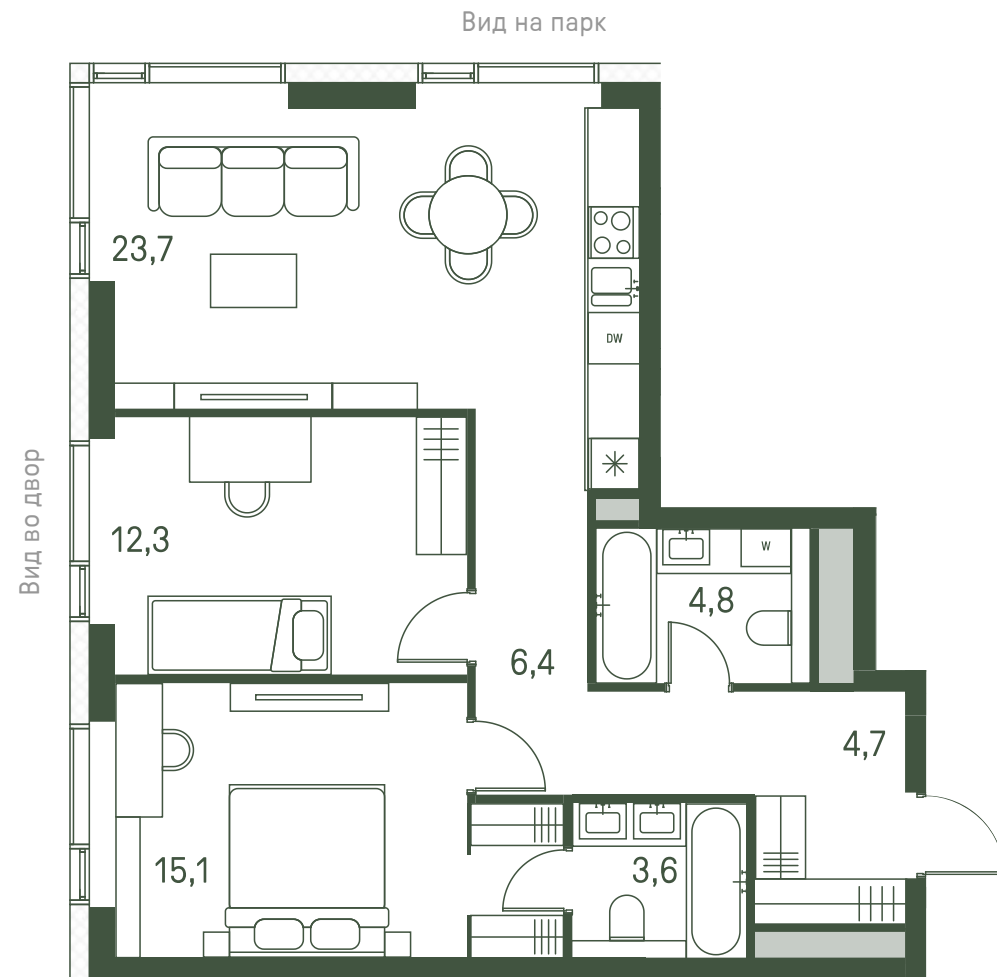

Квартира №241

Ввод в эксплуатацию: I кв. 2027

Ключи до 01.08.2027

Площадь 70.6 м2

Спален 2

Этаж 19

Корпус 2.1

Тип отделки White box

ВИД С МЕБЕЛЬЮ

34 177 460 ₹

Не является публичной офертой. За актуальной информацией обращайтесь в офис продаж

Дата скачивания 12.03.2025

Адрес объекта: г. Москва, пр-д 1-й Красногорский

II очередь