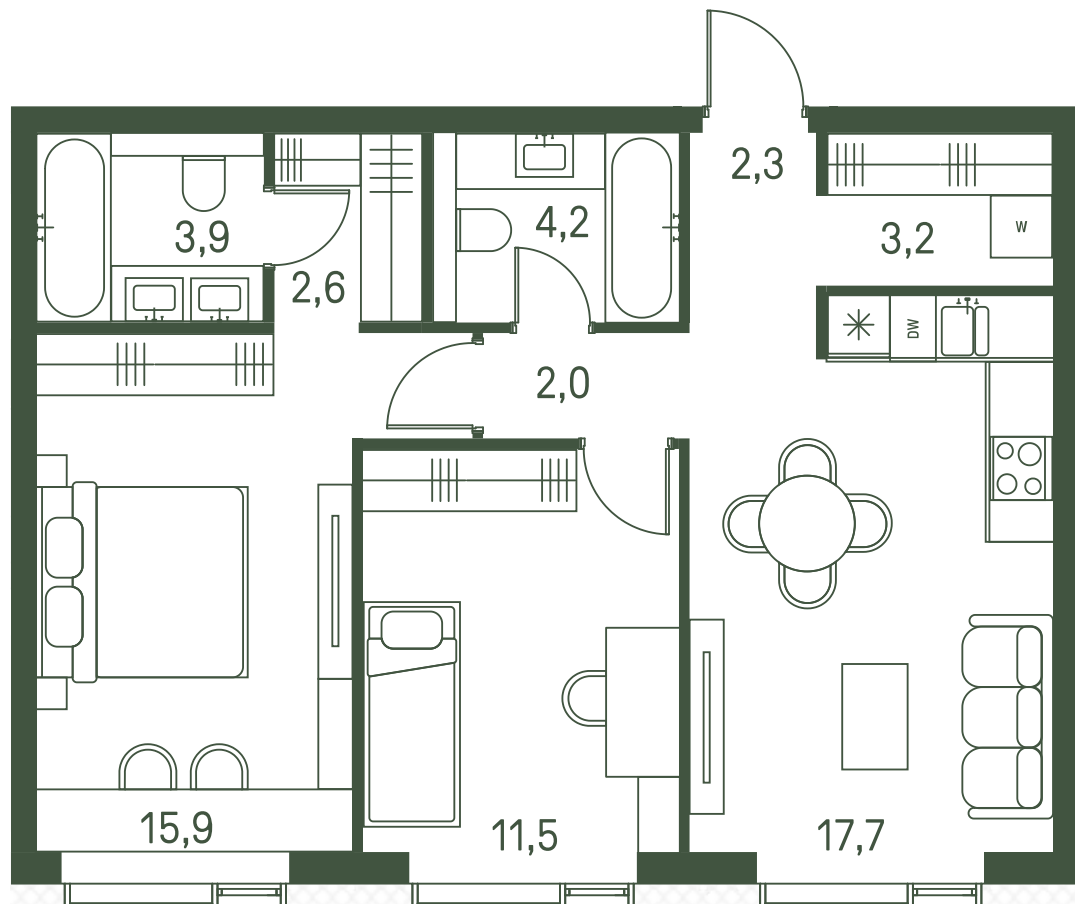

Квартира №238

Ввод в эксплуатацию: I кв. 2027

Ключи до 01.08.2027

Гардеробная

Кухня-гостиная

Мастер-спальня

Панорамное остекление

Площадь **63.3 м2**

Спален **2**

Этаж **19**

Корпус **2.1**

Тип отделки **White box**

Вид во двор

ВИД С МЕБЕЛЬЮ

27 998 856 ₺

Не является публичной офертой. За актуальной информацией обращайтесь в офис продаж