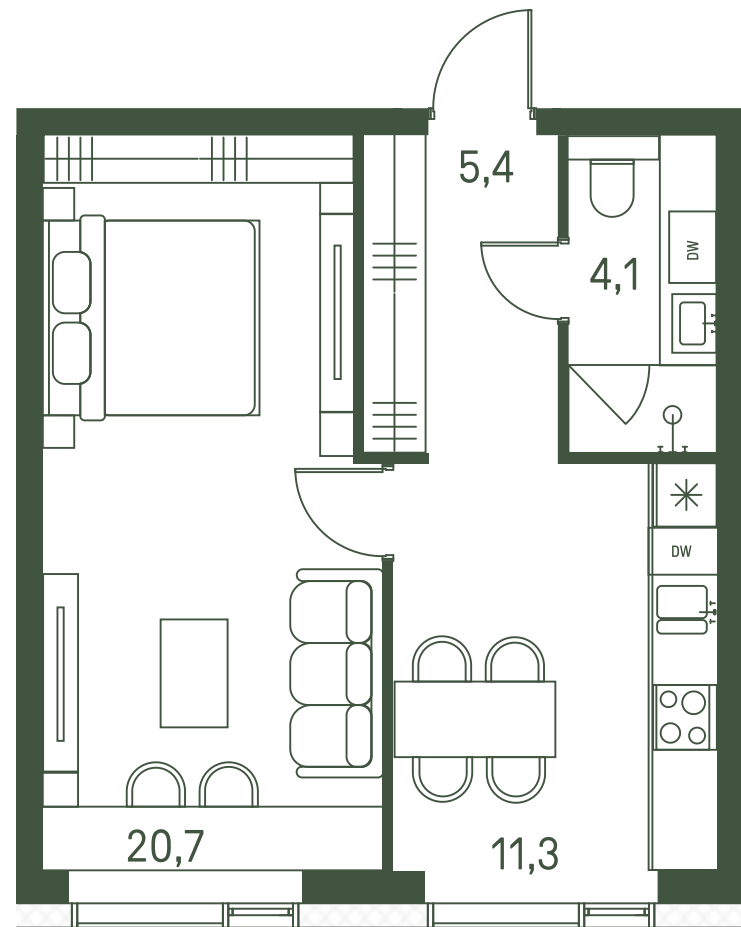

Квартира №237

Ввод в эксплуатацию: I кв. 2027

Ключи до 01.08.2027

Вид во двор

ВИД С МЕБЕЛЬЮ

II очередь

Площадь	41.5 м2
Спален	1
Этаж	19
Корпус	2.1
Тип отделки	White box

20 355 750 ₹