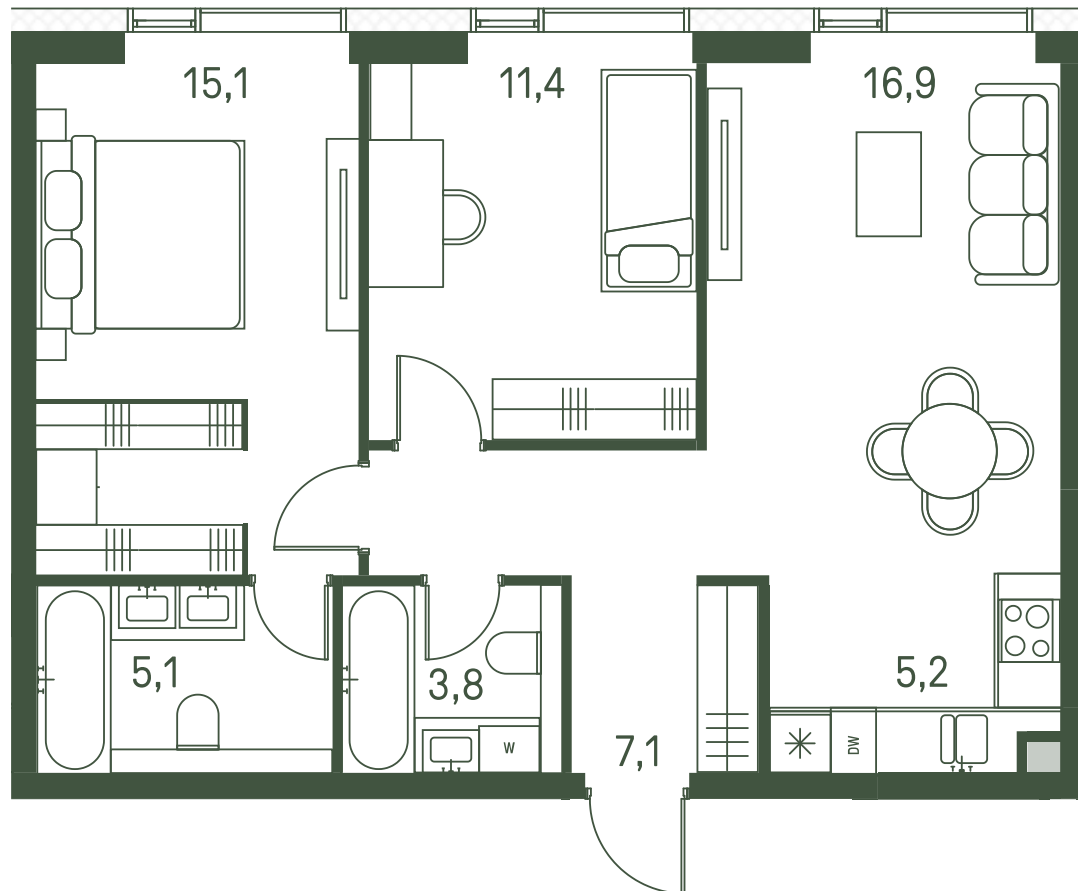

Квартира №233

Ввод в эксплуатацию: I кв. 2027

Ключи до 01.08.2027

Площадь	64.6 м2
Спален	3
Этаж	18
Корпус	2.1
Тип отделки	White box

Вид на парк

ВИД С МЕБЕЛЬЮ

29 909 800 ₺

Не является публичной офертой. За актуальной информацией обращайтесь в офис продаж