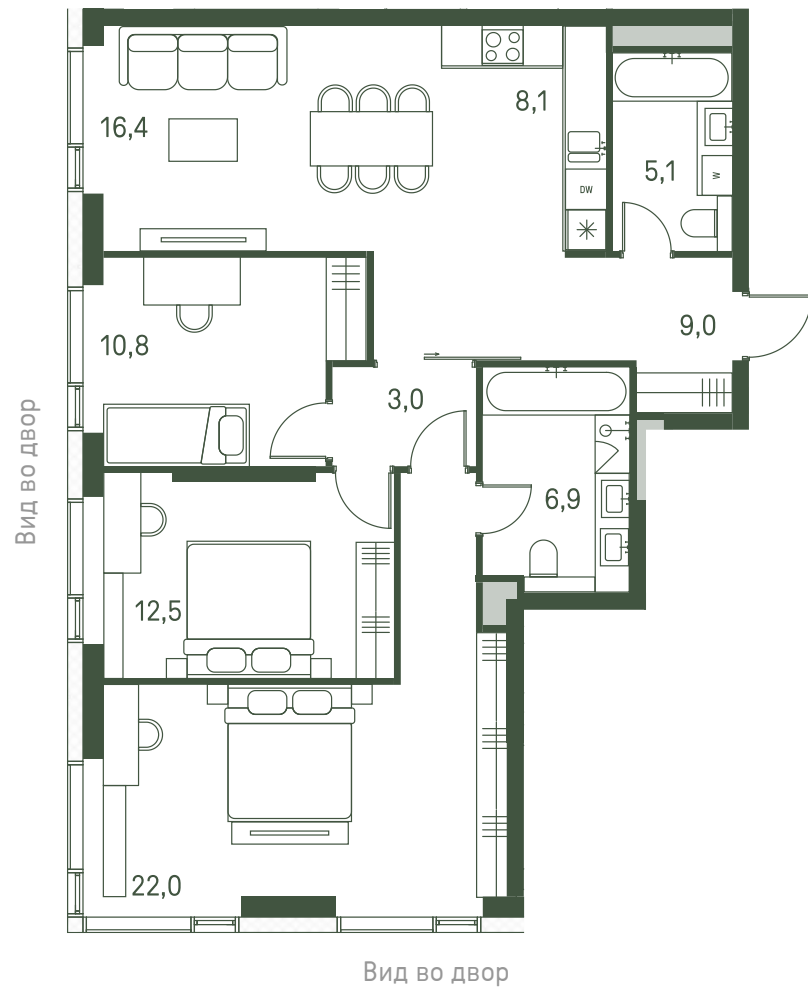

Квартира №228

Ввод в эксплуатацию: I кв. 2027

Ключи до 01.08.2027

Площадь	93.8 м2
Спален	4
Этаж	18
Корпус	2.1
Тип отделки	White box

ВИД С МЕБЕЛЬЮ

38 739 400 ₹

Не является публичной офертой. За актуальной информацией обращайтесь в офис продаж