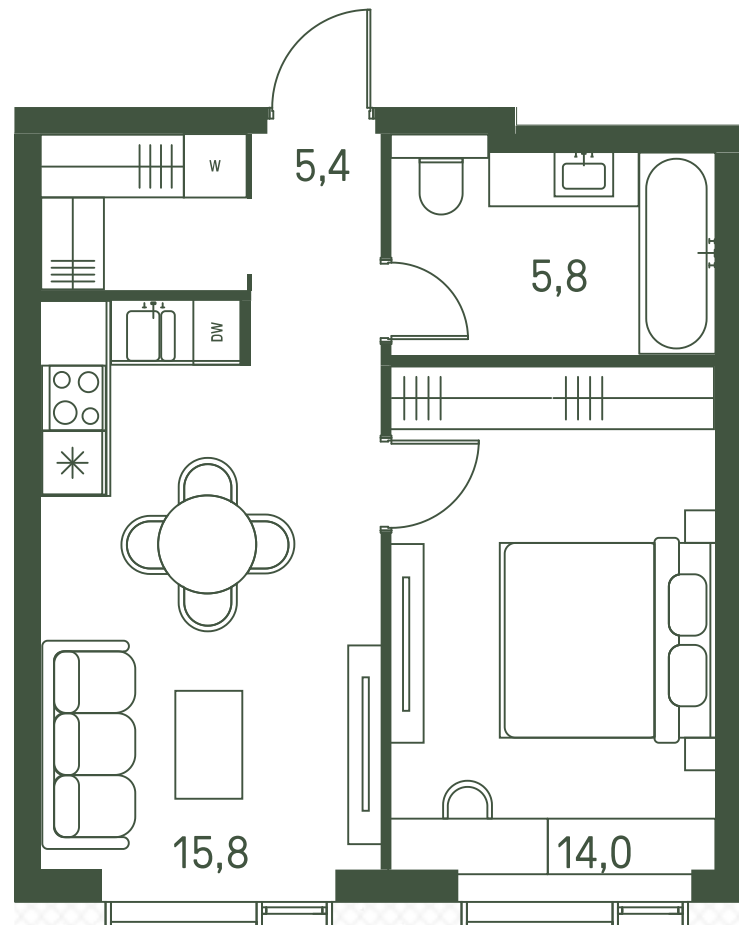

Квартира №224

Ввод в эксплуатацию: I кв. 2027

Ключи до 01.08.2027

Гардеробная

Площадь	41 м2
Спален	1
Этаж	18
Корпус	2.1
Тип отделки	White box

Вид во двор

ВИД С МЕБЕЛЬЮ

22 890 300 ₹