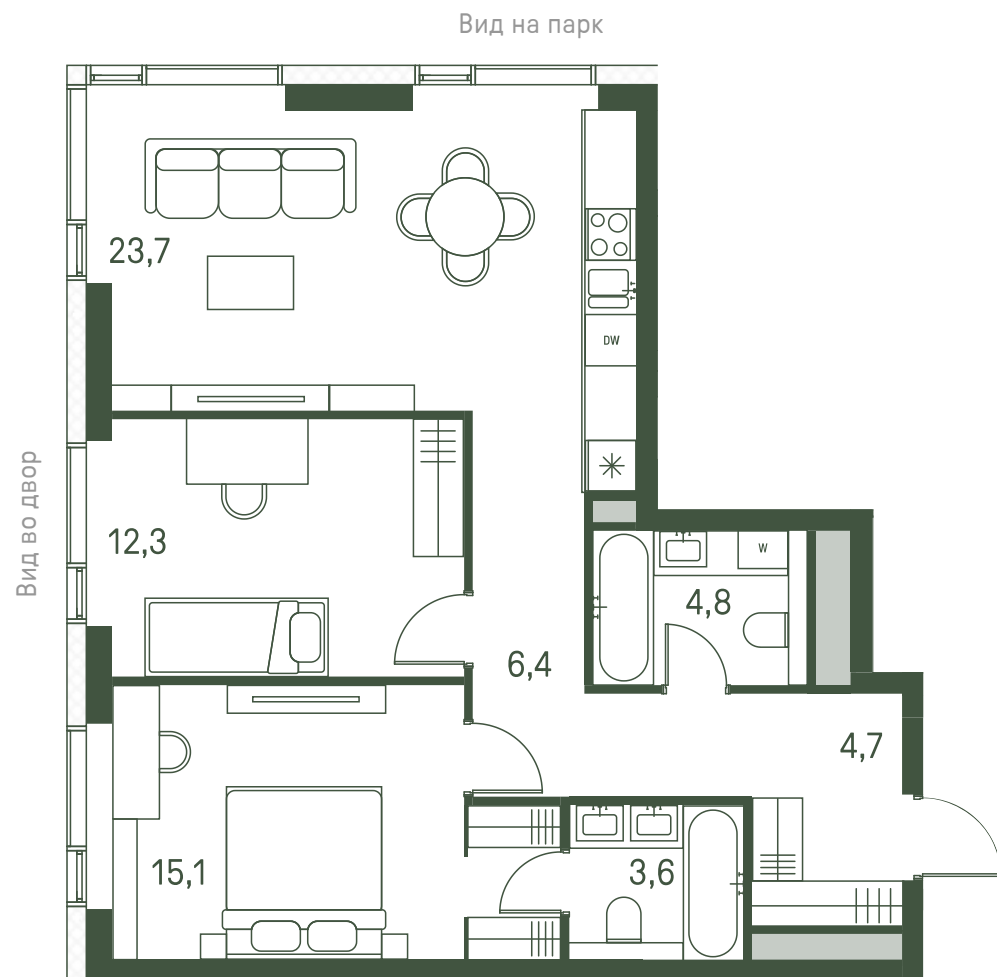

Квартира №205

Ввод в эксплуатацию: I кв. 2027

Ключи до 01.08.2027

Кухня-гостиная

Мастер-спальня

Окна на 2 стороны

Панорамное остекление

Площадь 70.6 м2

Спален 2

Этаж 16

Корпус 2.1

Тип отделки White box

30 168 086 ₹

Не является публичной офертой. За актуальной информацией обращайтесь в офис продаж

Дата скачивания 21.11.2024

Адрес объекта: г. Москва, пр-д 1-й Красногорский