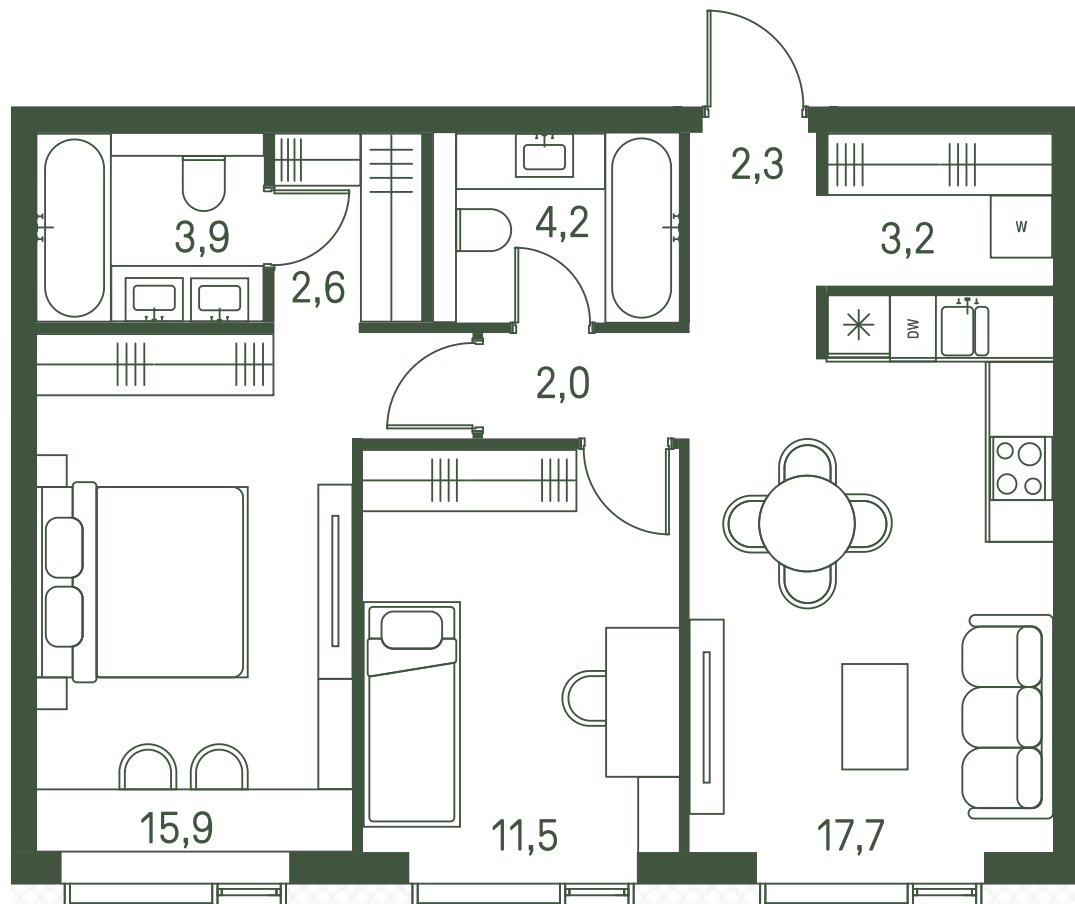

Квартира №202

Ввод в эксплуатацию: I кв. 2027

Ключи до 01.08.2027

Гардеробная

Кухня-гостиная

Мастер-спальня

Панорамное остекление

Площадь 63.3 м2

Спален 2

Этаж 16

Корпус 2.1

Тип отделки White box

Вид во двор

ВИД С МЕБЕЛЬЮ

27 577 911 ₹

Не является публичной офертой. За актуальной информацией обращайтесь в офис продаж