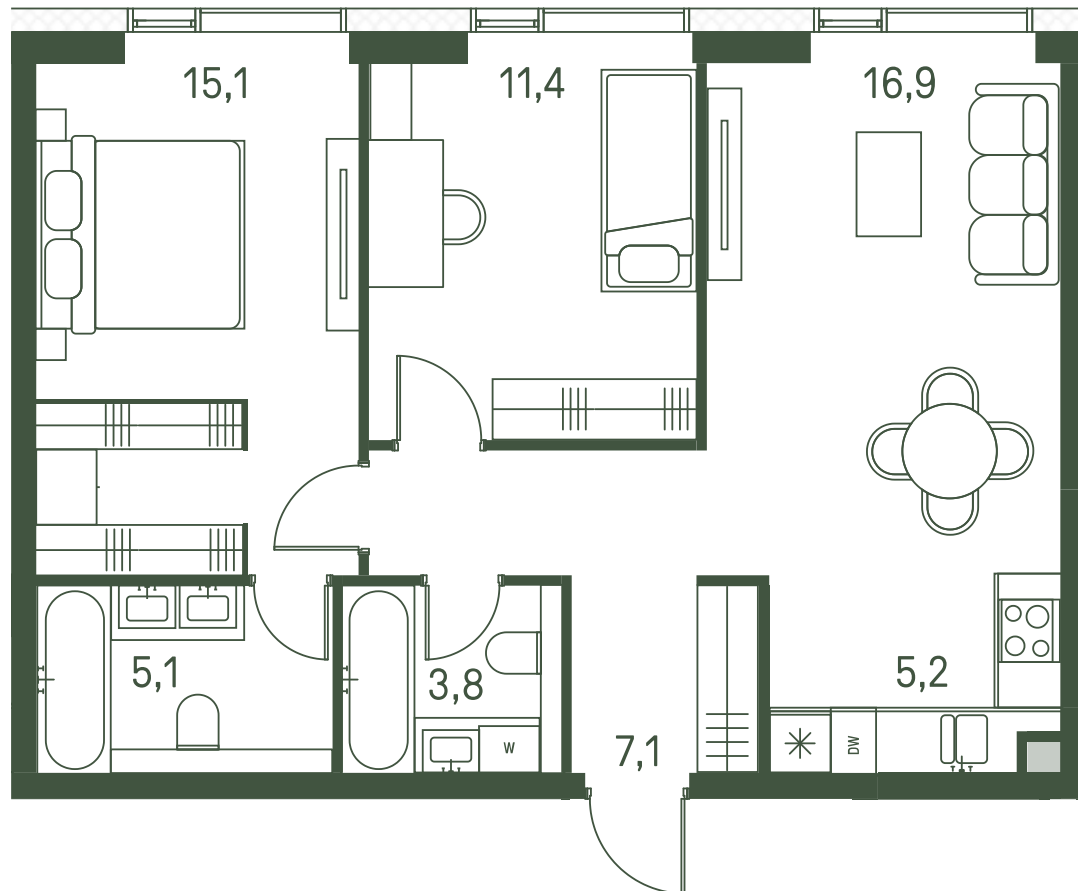

Квартира №173

Ввод в эксплуатацию: I кв. 2027

Ключи до 01.08.2027

Площадь	64.6 м2
Спален	3
Этаж	13
Корпус	2.1
Тип отделки	White box

Вид на парк

ВИД С МЕБЕЛЬЮ

29 153 980 ₺

Не является публичной офертой. За актуальной информацией обращайтесь в офис продаж