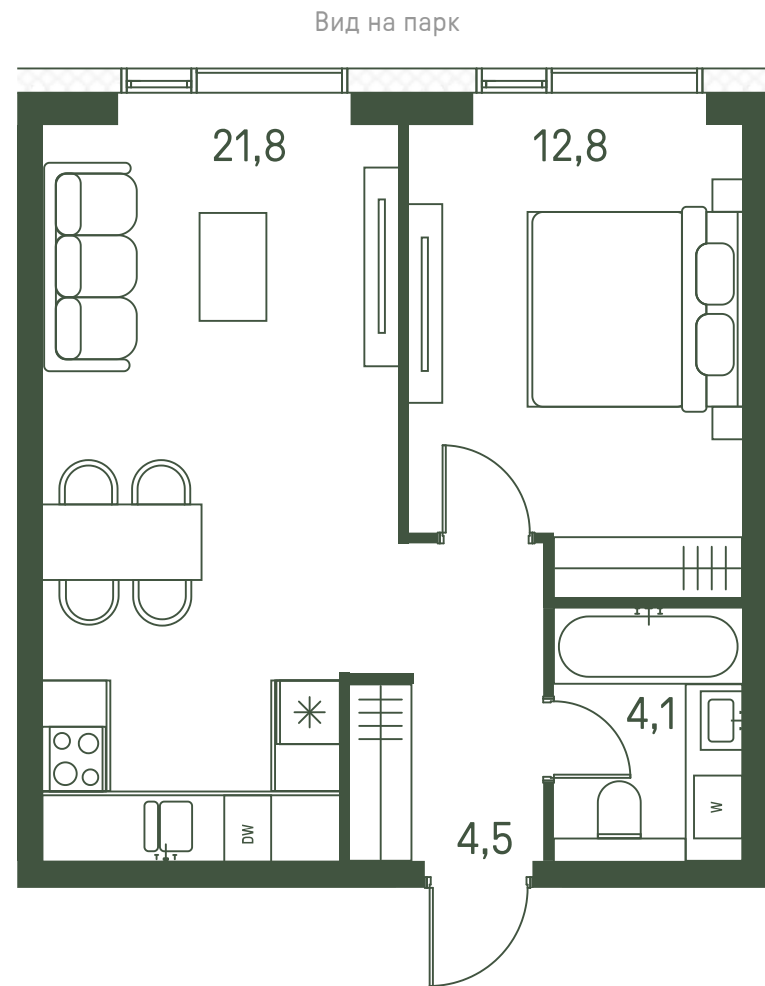

Квартира №159

Ввод в эксплуатацию: I кв. 2027

Ключи до 01.08.2027

Площадь	43.2 м2
Спален	1
Этаж	12
Корпус	2.1
Тип отделки	White box

ВИД С МЕБЕЛЬЮ

21 509 280 ₺

Не является публичной офертой. За актуальной информацией обращайтесь в офис продаж