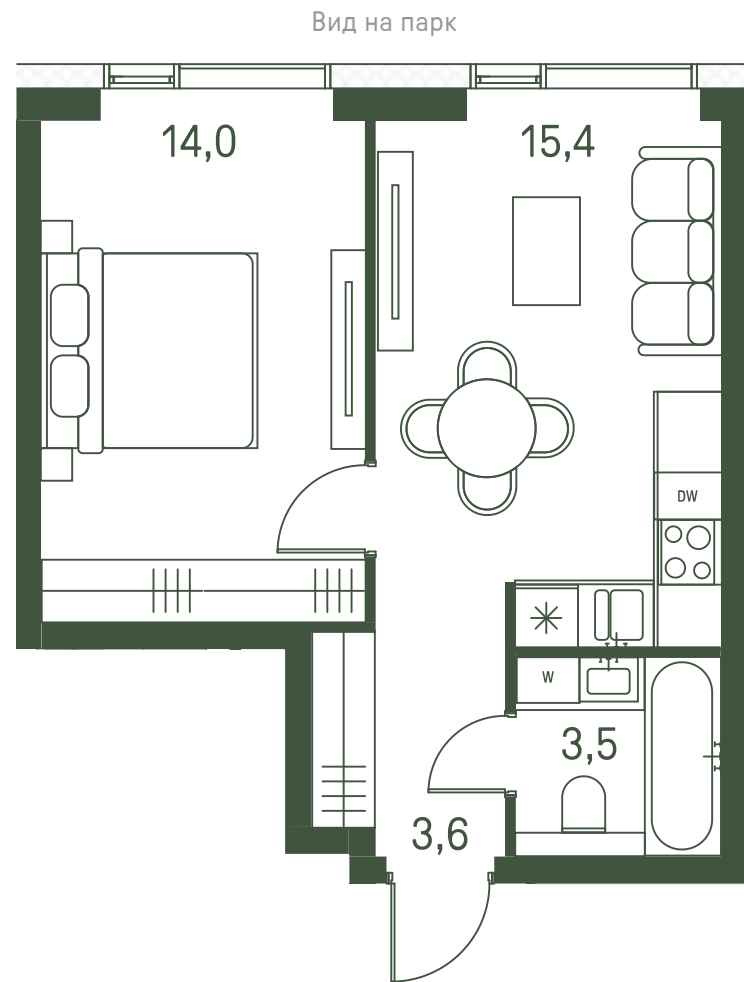

# Квартира №158

Ввод в эксплуатацию: I кв. 2027

Ключи до 01.08.2027

Площадь 36.5 м2

Спален 1

Этаж 12

Корпус 2.1

Тип отделки White box

ВИД С МЕБЕЛЬЮ