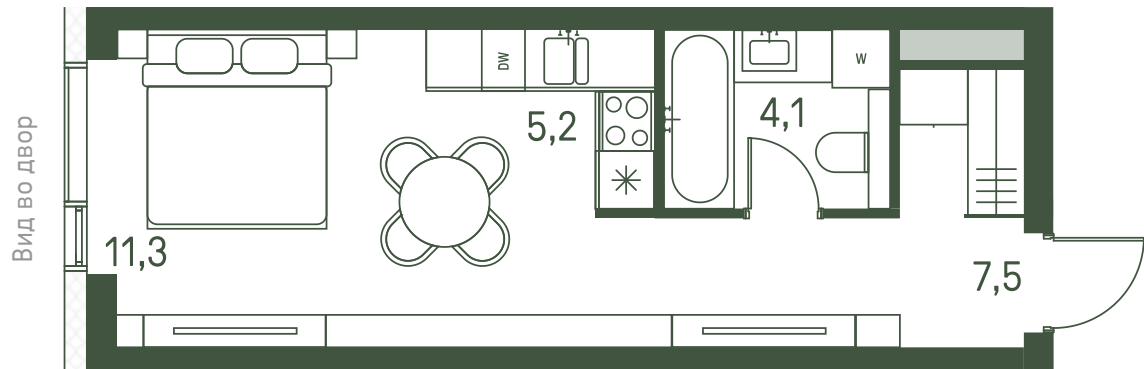

Квартира №113

Ввод в эксплуатацию: I кв. 2027

Ключи до 01.08.2027

Панорамное остекление

Площадь 28.1 м2

Спален studio

Этаж 9

Корпус 2.1

Тип отделки White box

ВИД С МЕБЕЛЬЮ

14 213 963 ₺

Не является публичной офертой. За актуальной информацией обращайтесь в офис продаж

Дата скачивания 31.10.2024

Адрес объекта: г. Москва, пр-д 1-й Красногорский