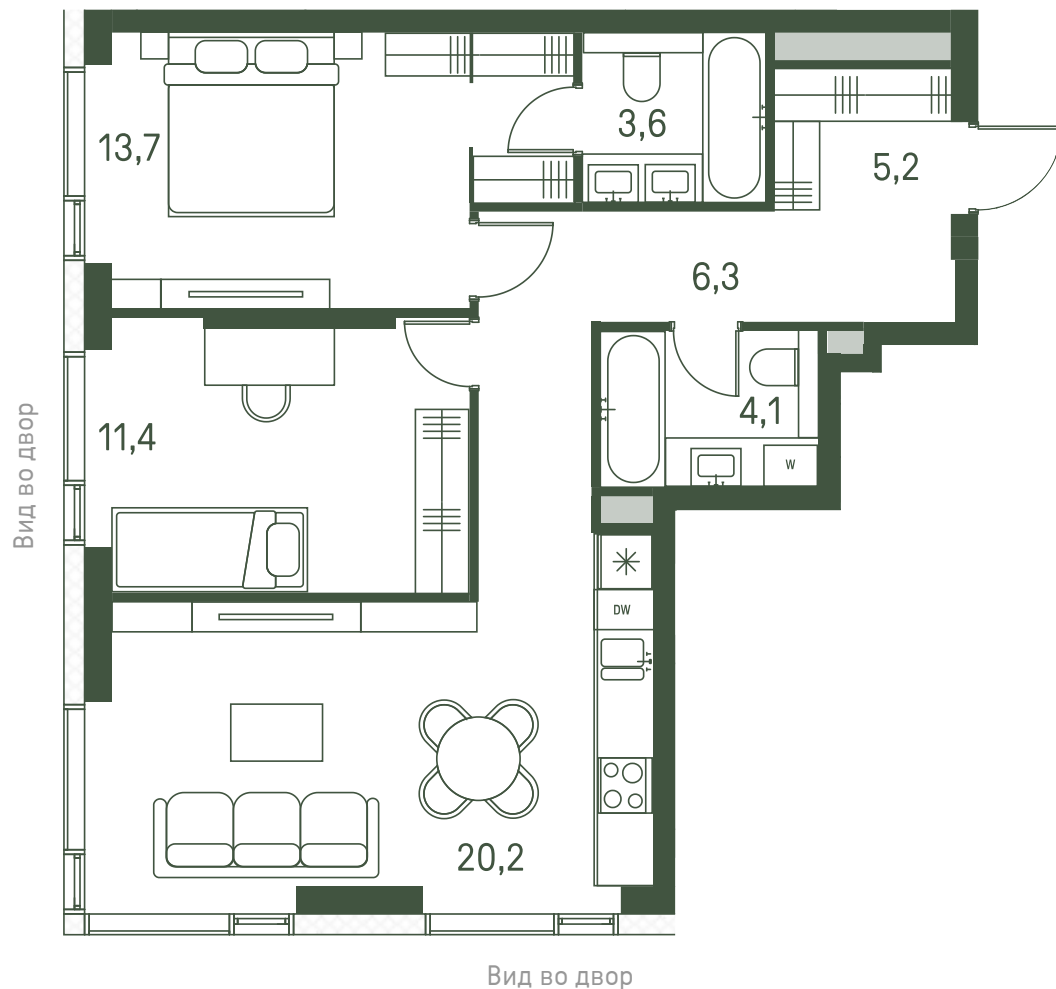

# Квартира №112

Ввод в эксплуатацию: I кв. 2027

Ключи до 01.08.2027

Площадь	64.5 м2
Спален	2
Этаж	9
Корпус	2.1
Тип отделки	White box

## 27 638 250 ₹

Не является публичной офертой. За актуальной информацией обращайтесь в офис продаж

Дата скачивания 26.12.2024

Адрес объекта: г. Москва, пр-д 1-й Красногорский

ВИД С МЕБЕЛЬЮ

II очередь