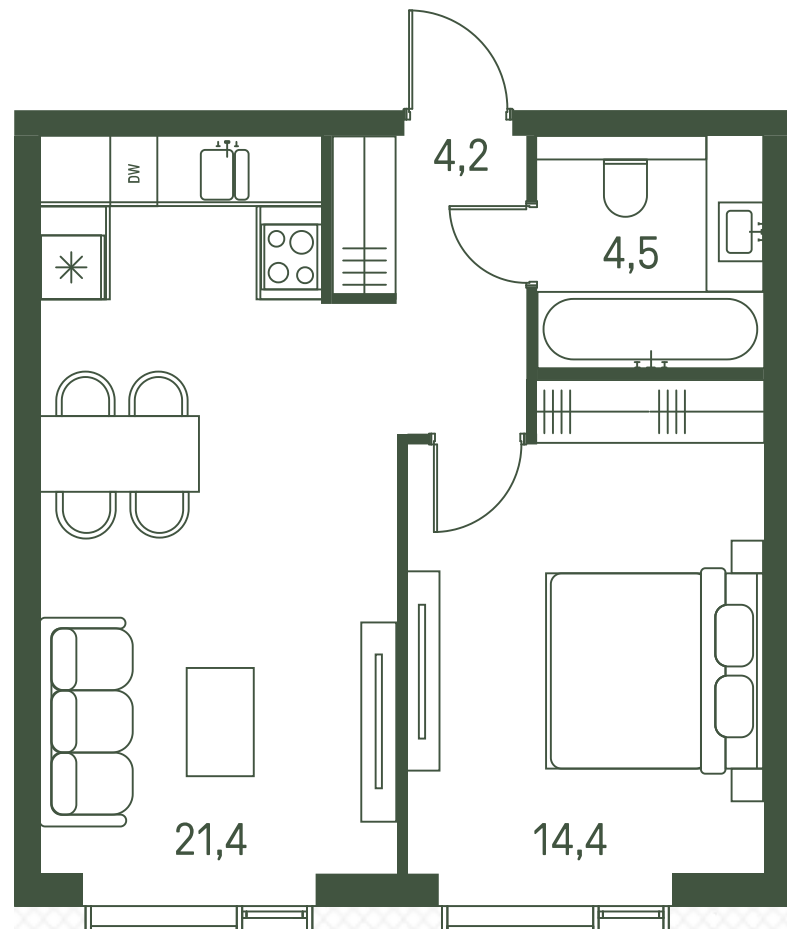

# Квартира №110

Ввод в эксплуатацию: I кв. 2027

Ключи до 01.08.2027

Вид во двор

ВИД С МЕБЕЛЬЮ

II очередь

Площадь	44.5 м2
Спален	1
Этаж	9
Корпус	2.1
Тип отделки	White box