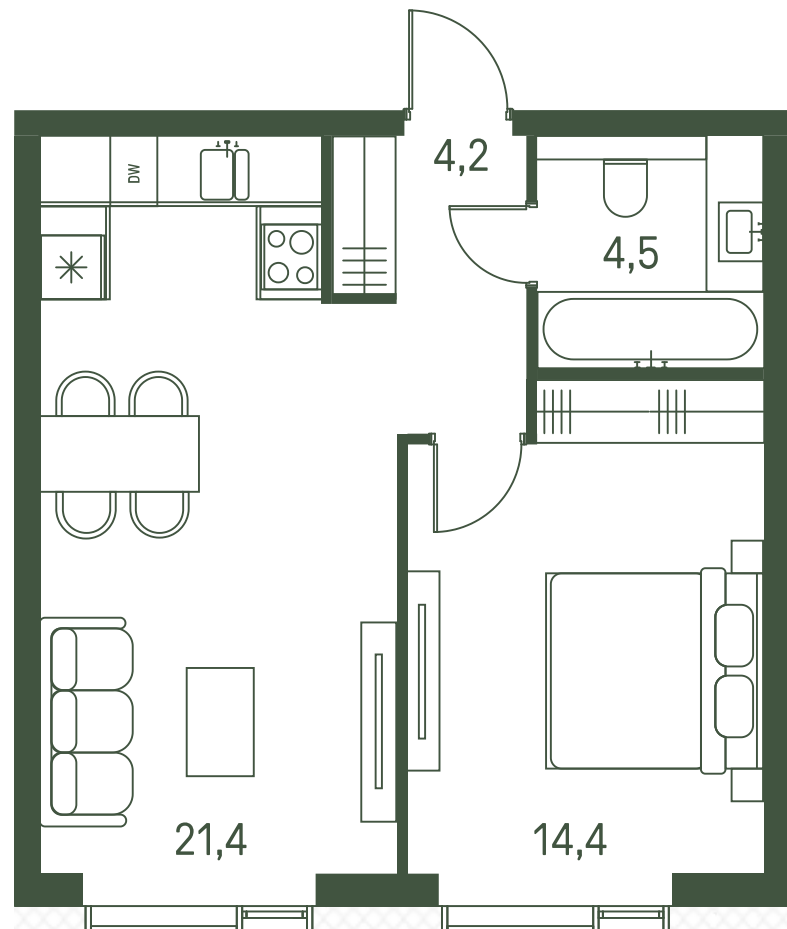

Квартира №110

Ввод в эксплуатацию: I кв. 2027

Ключи до 01.08.2027

Площадь	44.5 м2
Спален	1
Этаж	9
Корпус	2.1
Тип отделки	White box

Вид во двор

ВИД С МЕБЕЛЮ

II очередь

21 315 500 ₹