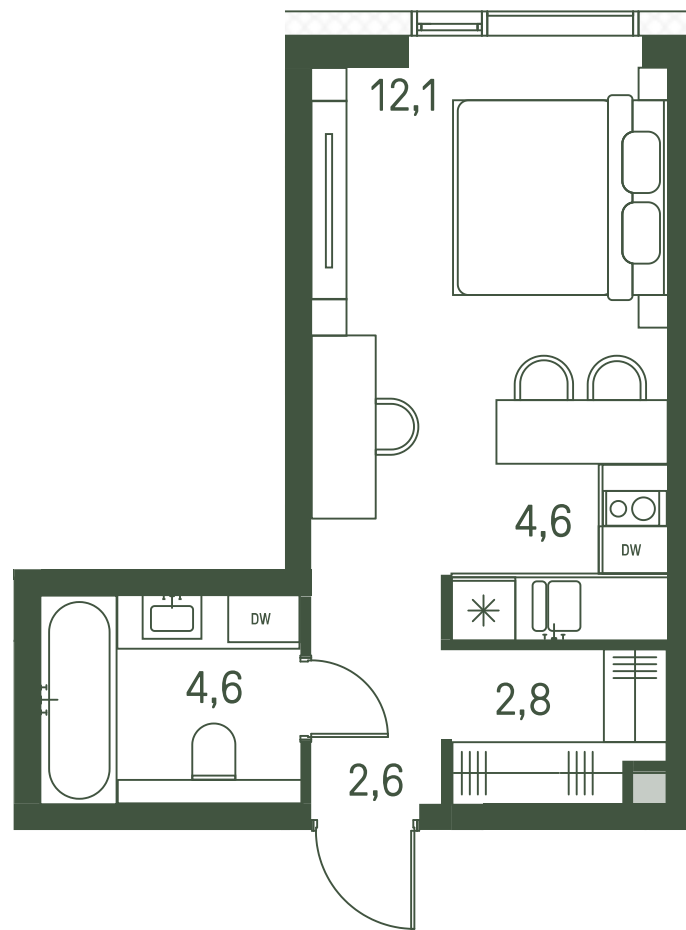

Квартира №104

Ввод в эксплуатацию: I кв. 2027

Ключи до 01.08.2027

Гардеробная

Панорамное остекление

Вид на парк

ВИД С МЕБЕЛЬЮ

Площадь 26.7 м2

Спален studio

Этаж 8

Корпус 2.1

Тип отделки White box

14 175 297 ₹

Не является публичной офертой. За актуальной информацией обращайтесь в офис продаж

Дата скачивания 18.10.2024

Адрес объекта: г. Москва, пр-д 1-й Красногорский