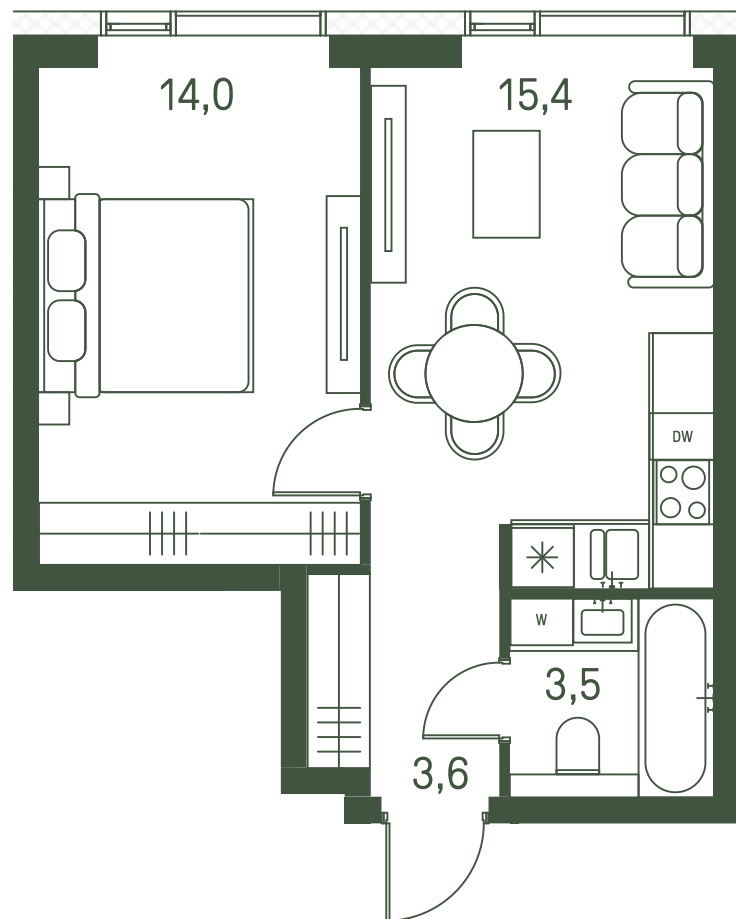

Квартира №100

Ввод в эксплуатацию: I кв. 2027

Ключи до 01.08.2027

Площадь 36.5 м2

Спален 1

Этаж 8

Корпус 2.1

Тип отделки White box

20 352 400 ₹

Не является публичной офертой. За актуальной информацией обращайтесь в офис продаж

Дата скачивания 26.12.2024

Адрес объекта: г. Москва, пр-д 1-й Красногорский

Вид на парк

ВИД С МЕБЕЛЬЮ

II очередь