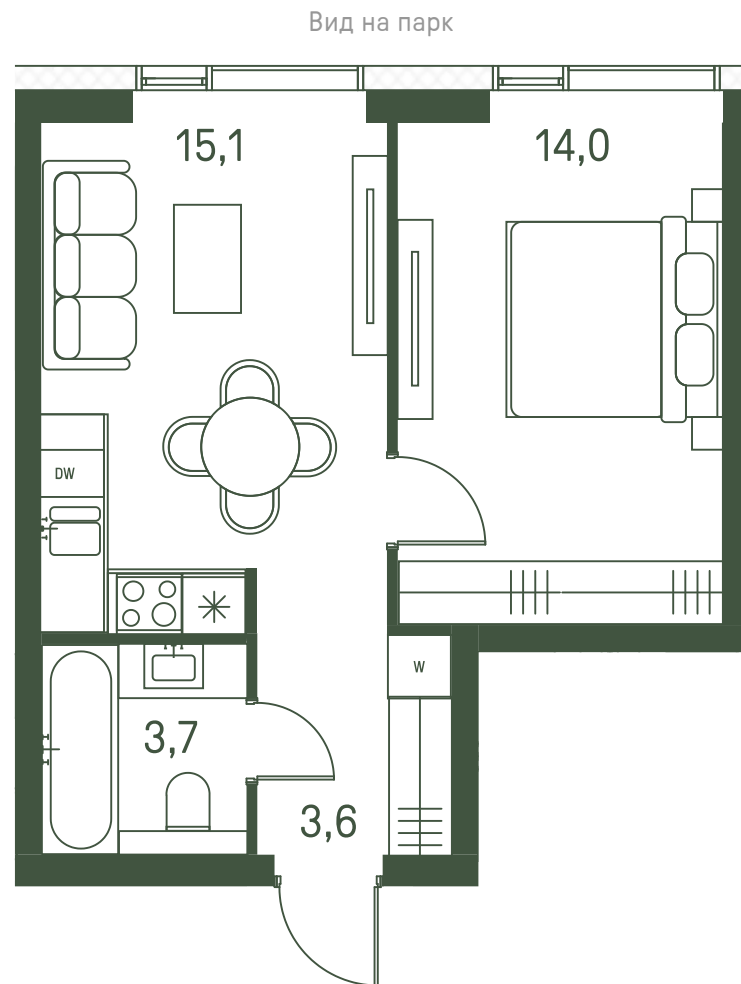

Квартира №28

Ввод в эксплуатацию: I кв. 2027

Ключи до 01.08.2027

Площадь	36.4 м2
Спален	1
Этаж	3
Корпус	2.1
Тип отделки	White box

ВИД С МЕБЕЛЬЮ

20 839 000 ₹

Не является публичной офертой. За актуальной информацией обращайтесь в офис продаж