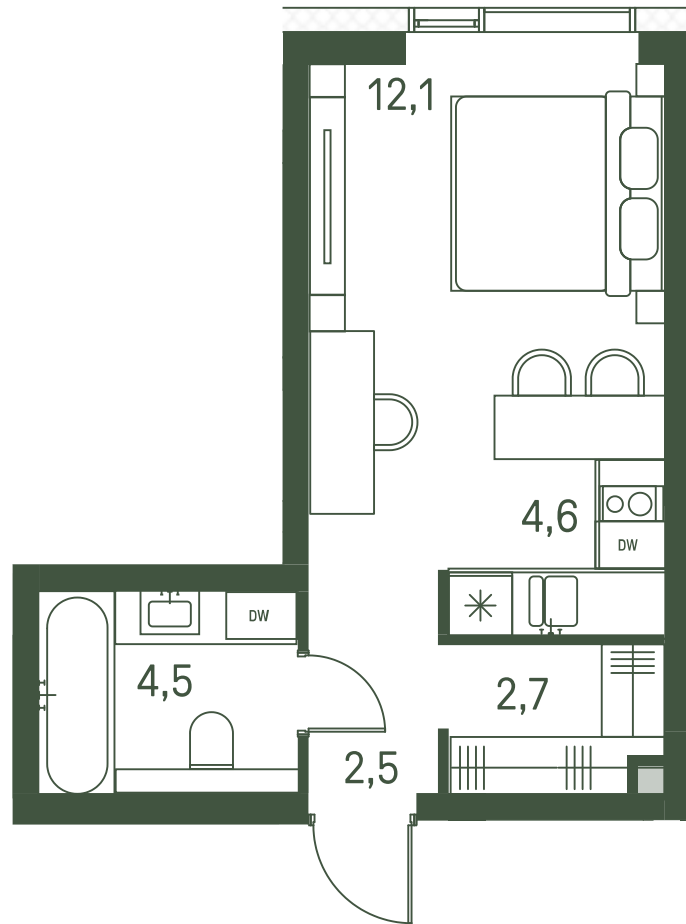

Квартира №14

Ввод в эксплуатацию: I кв. 2027

Ключи до 01.08.2027

Гардеробная

Площадь 26.4 м2

Спален studio

Этаж 2

Корпус 2.1

Тип отделки White box

Вид на парк

ВИД С МЕБЕЛЬЮ

16 008 960 ₹

Не является публичной офертой. За актуальной информацией обращайтесь в офис продаж

Дата скачивания 02.01.2025

Адрес объекта: г. Москва, пр-д 1-й Красногорский