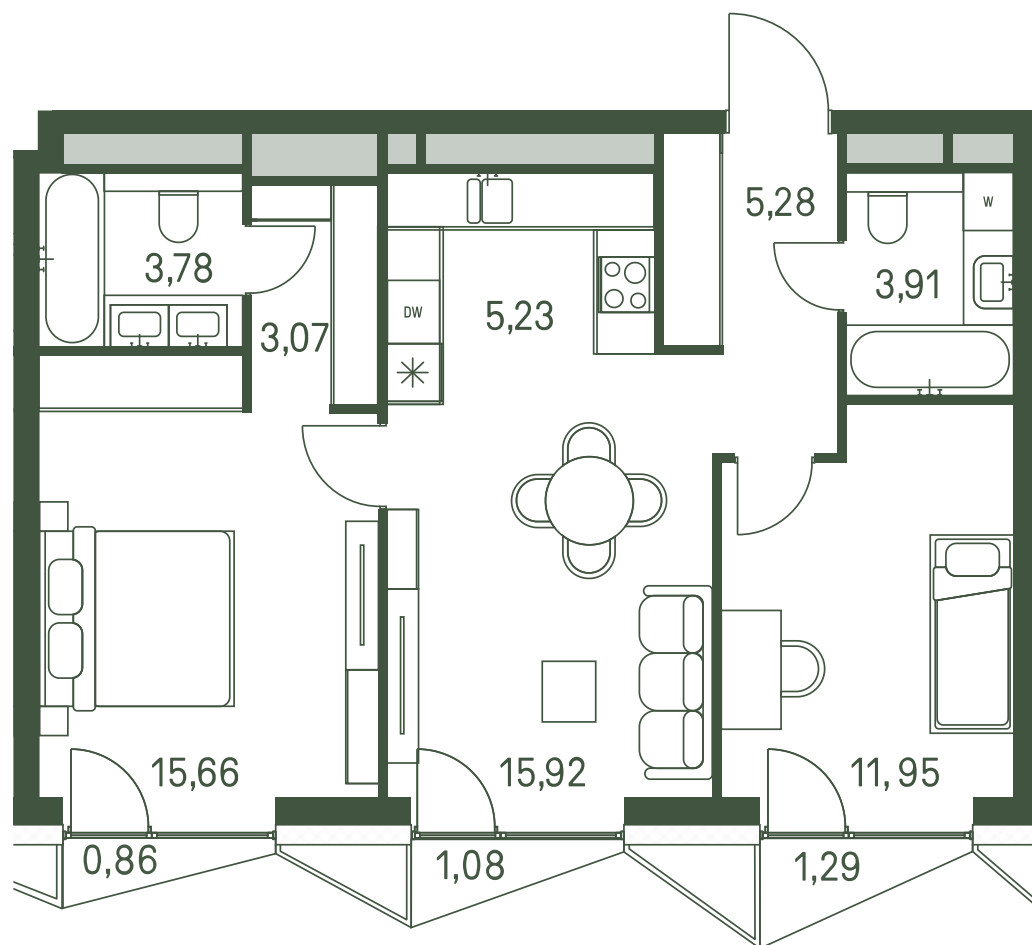

# Квартира №329

Ввод в эксплуатацию: III кв. 2025

Ключи до 25.03.2026

Потолки выше 3м

Мастер-спальня

Панорамное остекление

ВИД С МЕБЕЛЬЮ

Площадь 65.78 м2

Спален 2

Этаж 30

Корпус 1

Тип отделки White box