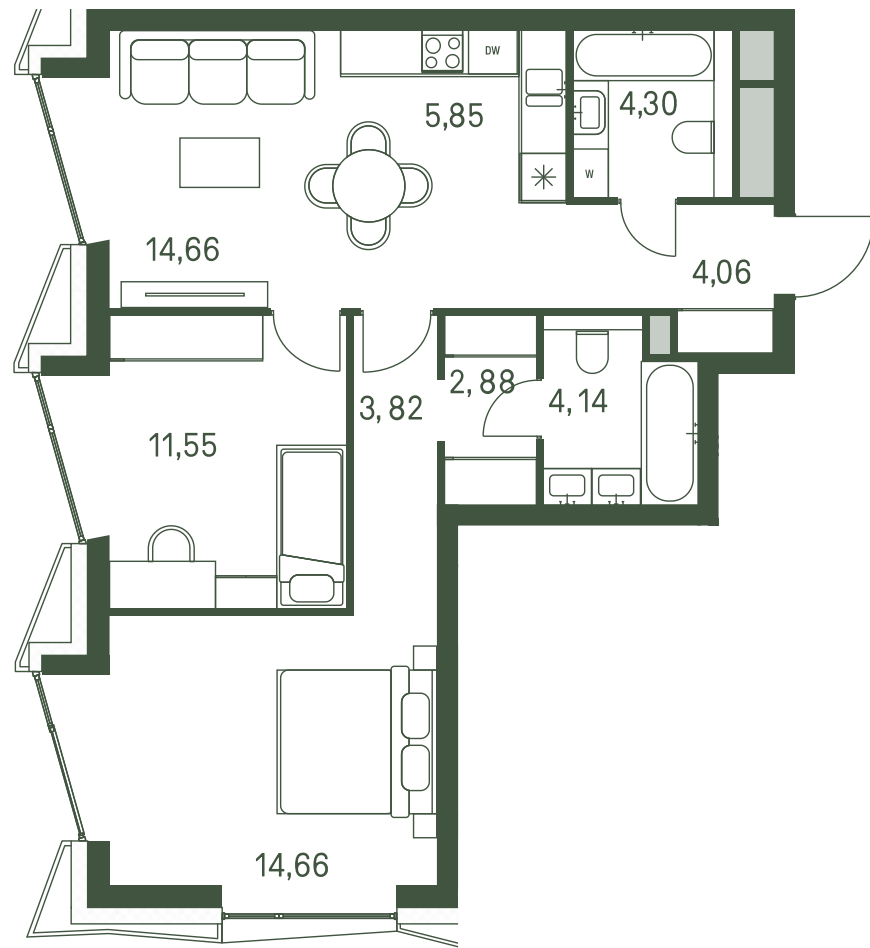

# Квартира №322

Ввод в эксплуатацию: III кв. 2025

Ключи до 25.03.2026

ВИД С МЕБЕЛЬЮ

Площадь	66.06 м2
Спален	2
Этаж	29
Корпус	1
Тип отделки	White box