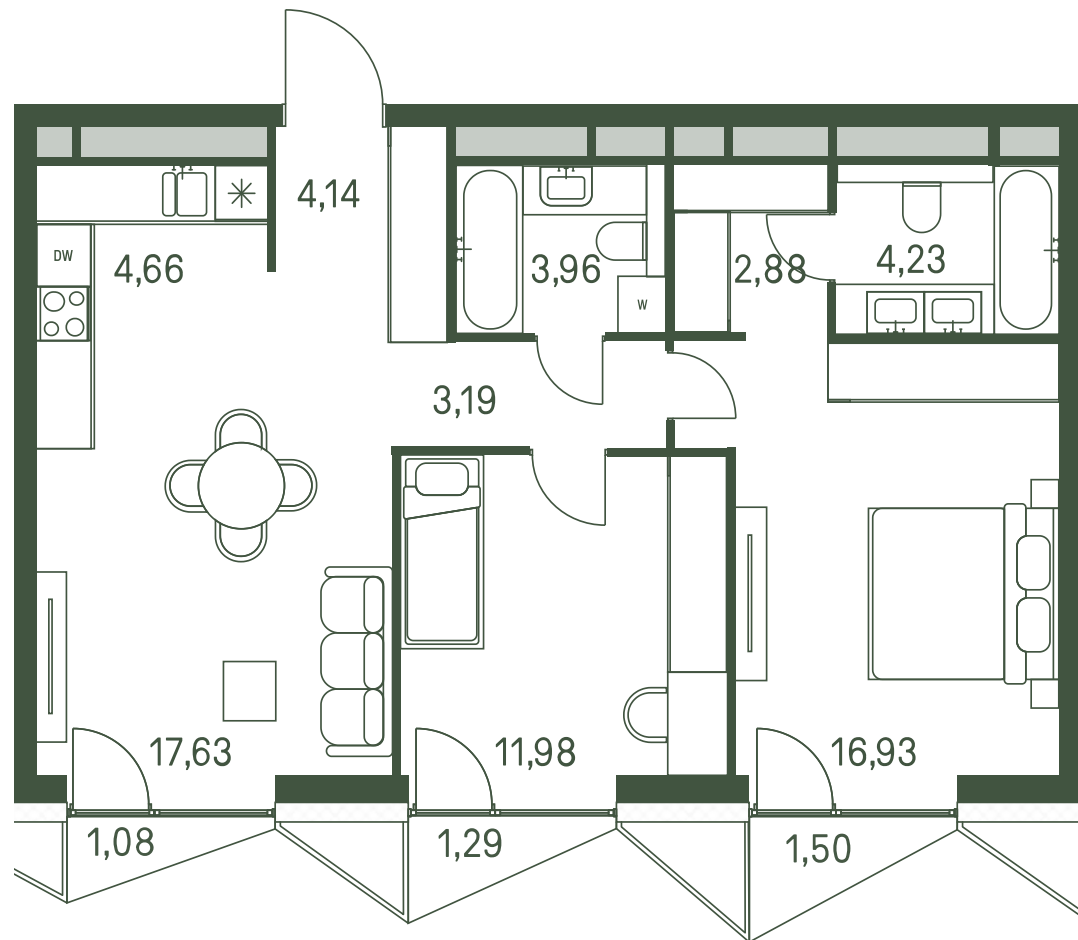

Квартира №320

Ввод в эксплуатацию: III кв. 2025

Ключи до 25.03.2026

Мастер-спальня

Панорамное остекление

Площадь 70.76 м2

Спален 2

Этаж 29

Корпус 1

Тип отделки White box

33 200 592 ₹

Не является публичной офертой. За актуальной информацией обращайтесь в офис продаж

Дата скачивания 21.11.2024

Адрес объекта: г. Москва, пр-д 3-й Красногорский

ВИД С МЕБЕЛЬЮ

I очередь