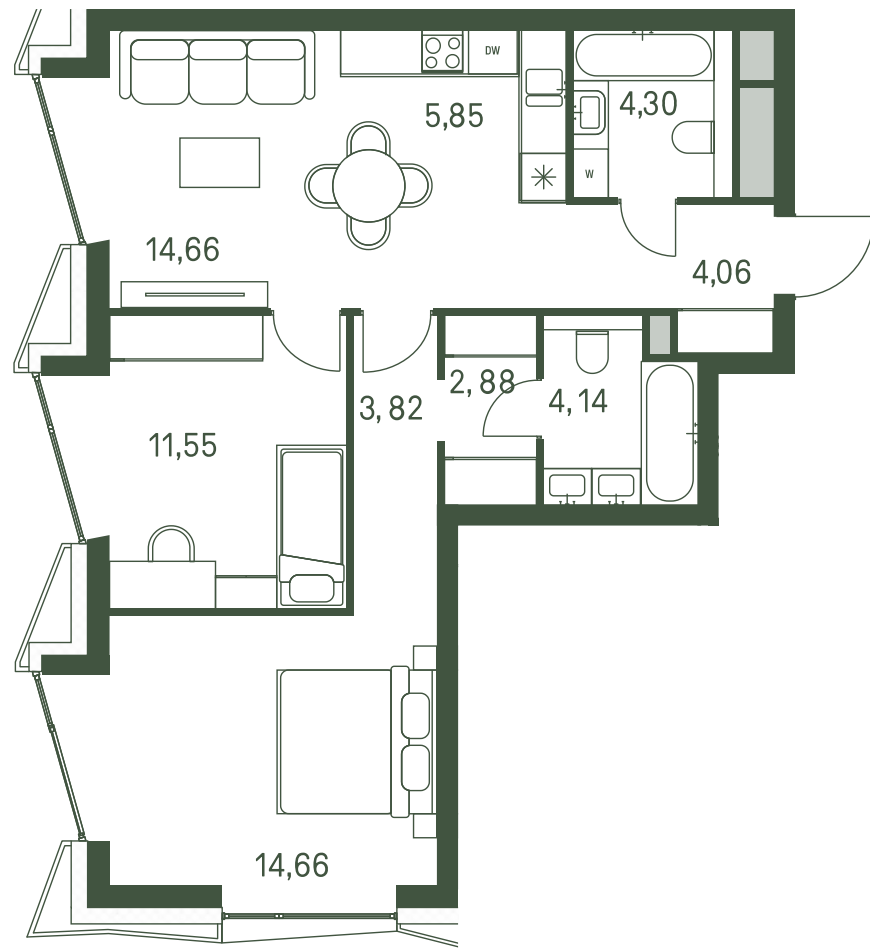

# Квартира №262

Ввод в эксплуатацию: III кв. 2025

Ключи до 25.03.2026

Мастер-спальня

Окна на 2 стороны

ВИД С МЕБЕЛЬЮ

Площадь 66.06 м2

Спален 2

Этаж 23

Корпус 1

Тип отделки White box