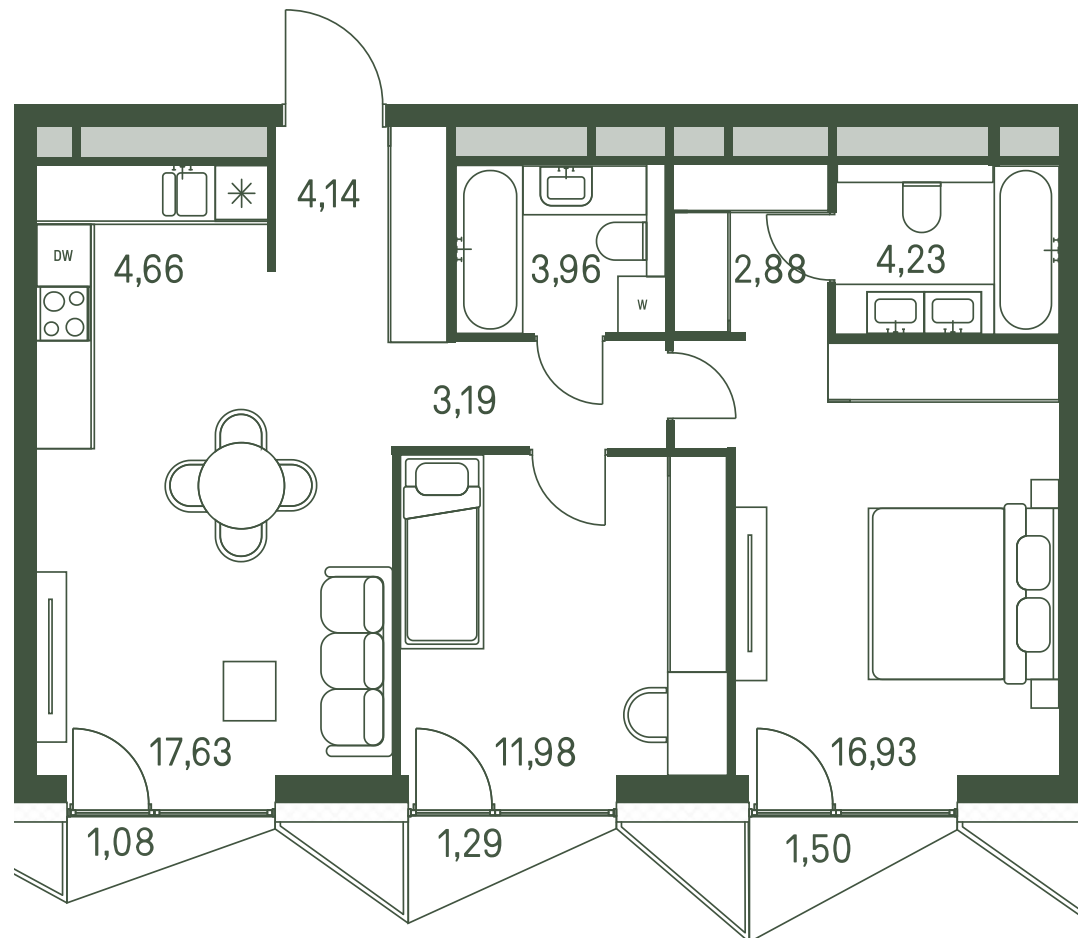

Квартира №250

Ввод в эксплуатацию: III кв. 2025

Ключи до 25.03.2026

Мастер-спальня

Панорамное остекление

Площадь 70.76 м2

Спален 2

Этаж 22

Корпус 1

Тип отделки White box

31 955 216 ₹

Не является публичной офертой. За актуальной информацией обращайтесь в офис продаж

Дата скачивания 31.10.2024

Адрес объекта: г. Москва, пр-д 3-й Красногорский

ВИД С МЕБЕЛЬЮ