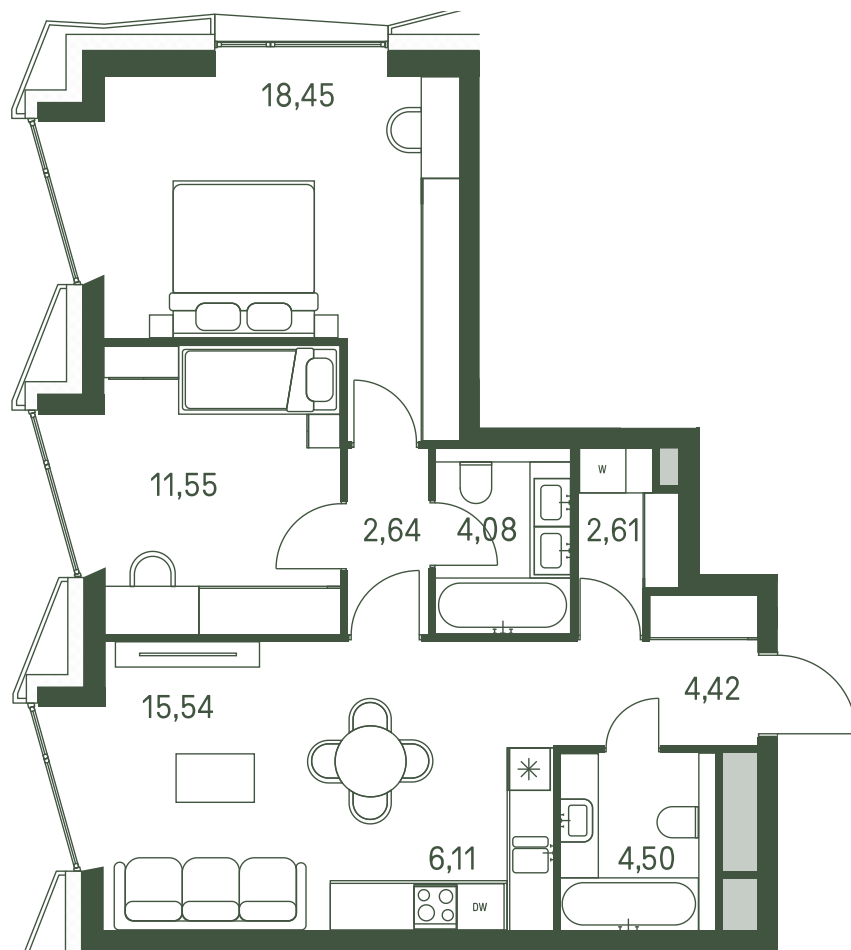

Квартира №165

Ввод в эксплуатацию: III кв. 2025

Ключи до 25.03.2026

Мастер-спальня

Окна на 2 стороны

ВИД С МЕБЕЛЬЮ

Площадь 69.9 м2

Спален 2

Этаж 15

Корпус 1

Тип отделки White box

31 881 390 ₹

Не является публичной офертой. За актуальной информацией обращайтесь в офис продаж

Дата скачивания 18.10.2024

Адрес объекта: г. Москва, пр-д 3-й Красногорский

I очередь