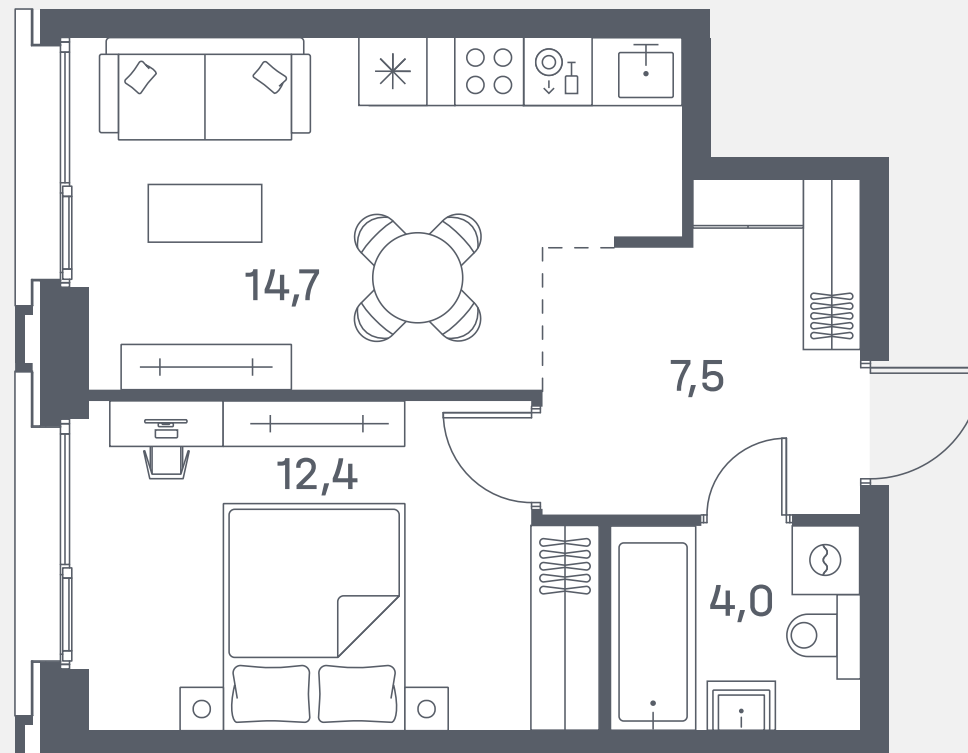

Квартира №331

Спален 1

Общая площадь 38.6 м²

Корпус 6

Этаж 24

Стоимость **21 365 100 ₺**

2 очередь

ул. Южнопортовая

р. Москва

↓ 05.02.25