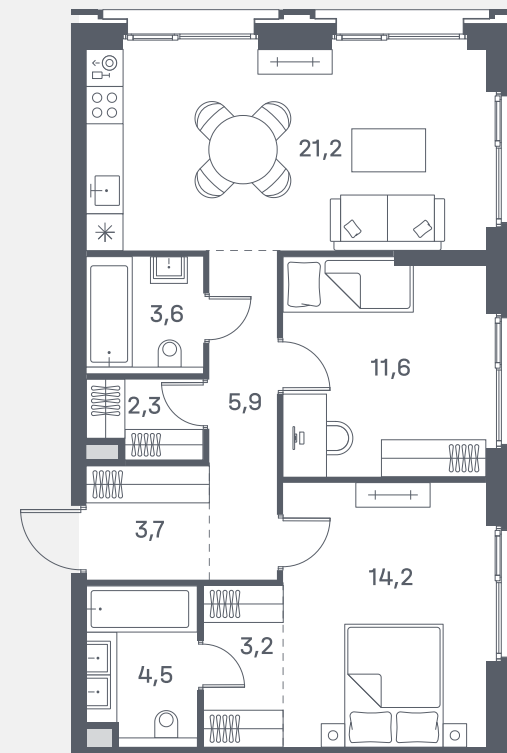

Квартира №319

Спален	2
Общая площадь	70.2 м ²
Корпус	6
Этаж	22
Стоимость	29 743 740 ₺

2 очередь

ул. Южнопортовая

р. Москва

↓ 05.02.25

Не является публичной офертой. За актуальной информацией по выбранному лоту обращайтесь в дизайн-пространство.