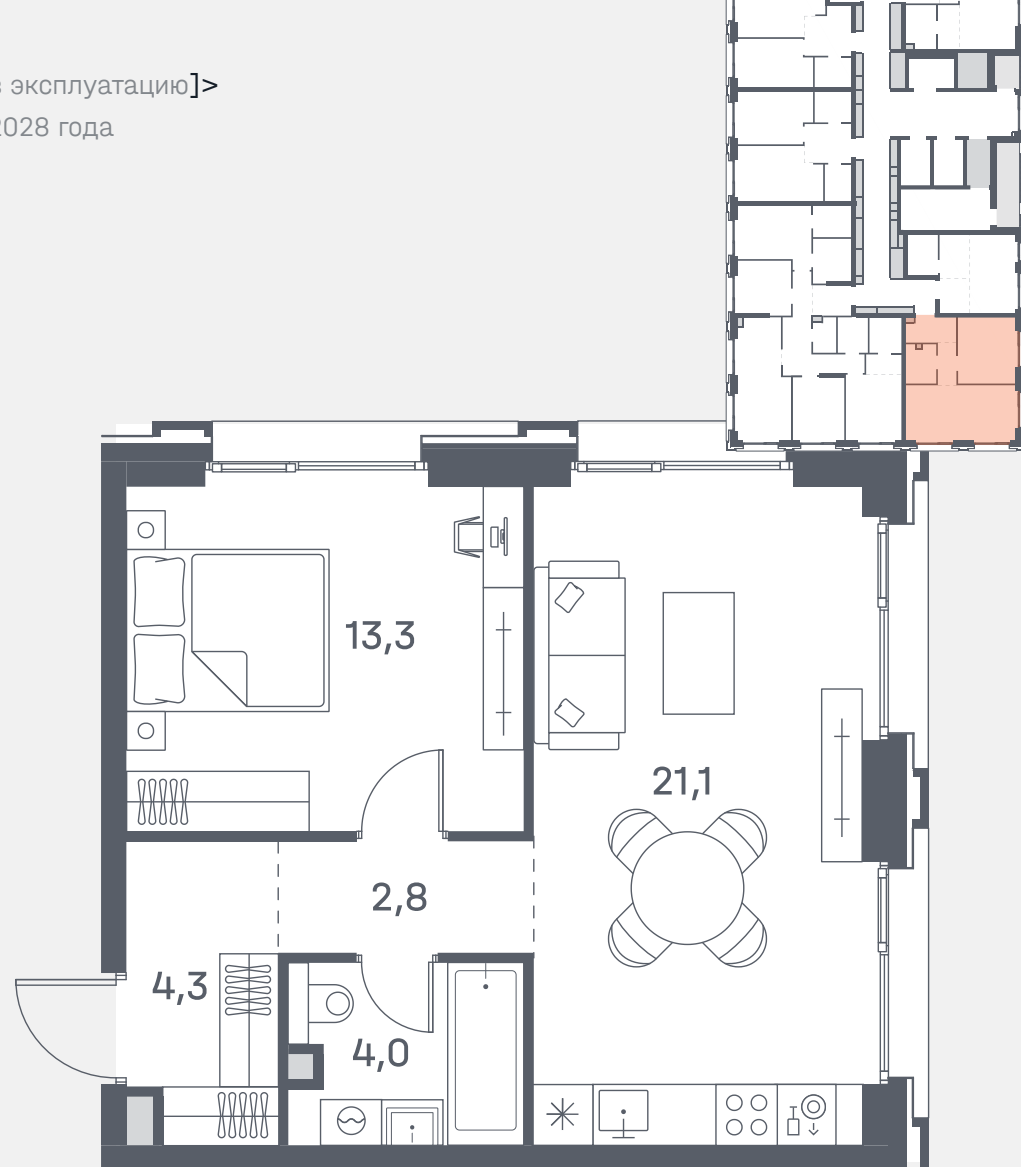

# Квартира №321

Спален	1
Общая площадь	45.5 м <sup>2</sup>
Корпус	6
Этаж	23
Стоимость	<b>23 660 000 ₺</b>

2 очередь

ул. Южнопортовая

р. Москва

↓ 06.03.25

Ввод в эксплуатацию]&gt;

Март 2028 года