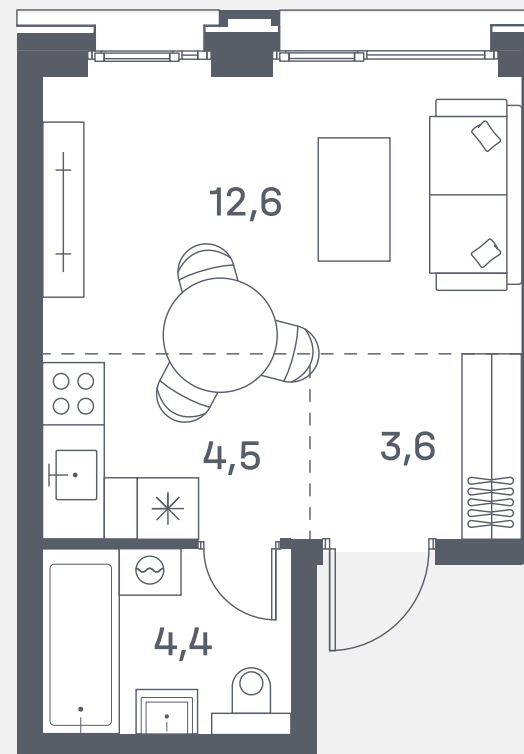

# Квартира №320

Спален	СТ
Общая площадь	25.1 м <sup>2</sup>
Корпус	6
Этаж	23
Стоимость	<b>15 800 450 ₹</b>

2 очередь

ул. Южнопортовая

р. Москва

↓ 06.03.25

Ввод в эксплуатацию]>

Март 2028 года