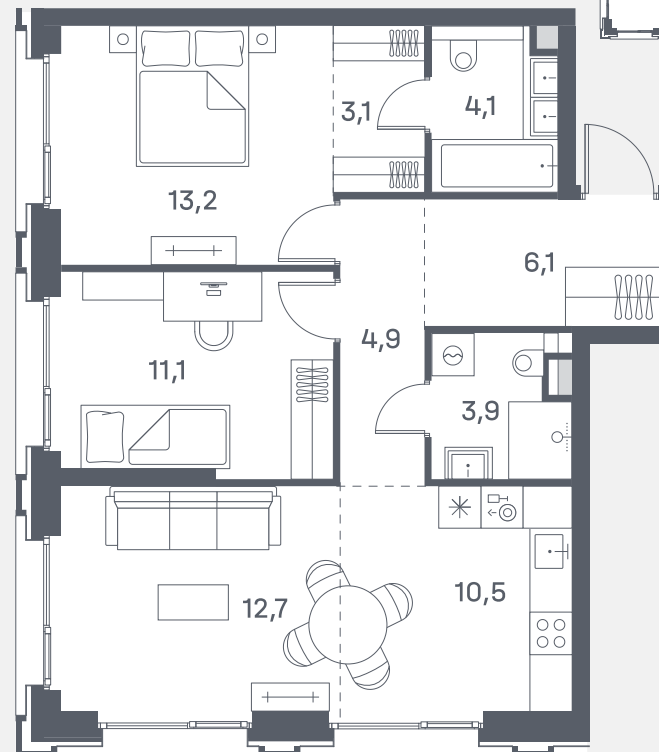

Квартира №318

Спален	2
Общая площадь	69.6 м ²
Корпус	6
Этаж	22
Стоимость	34 431 120 ₹

2 очередь

ул. Южнопортовая

р. Москва

↓ 06.03.25

Ввод в эксплуатацию]>

Март 2028 года