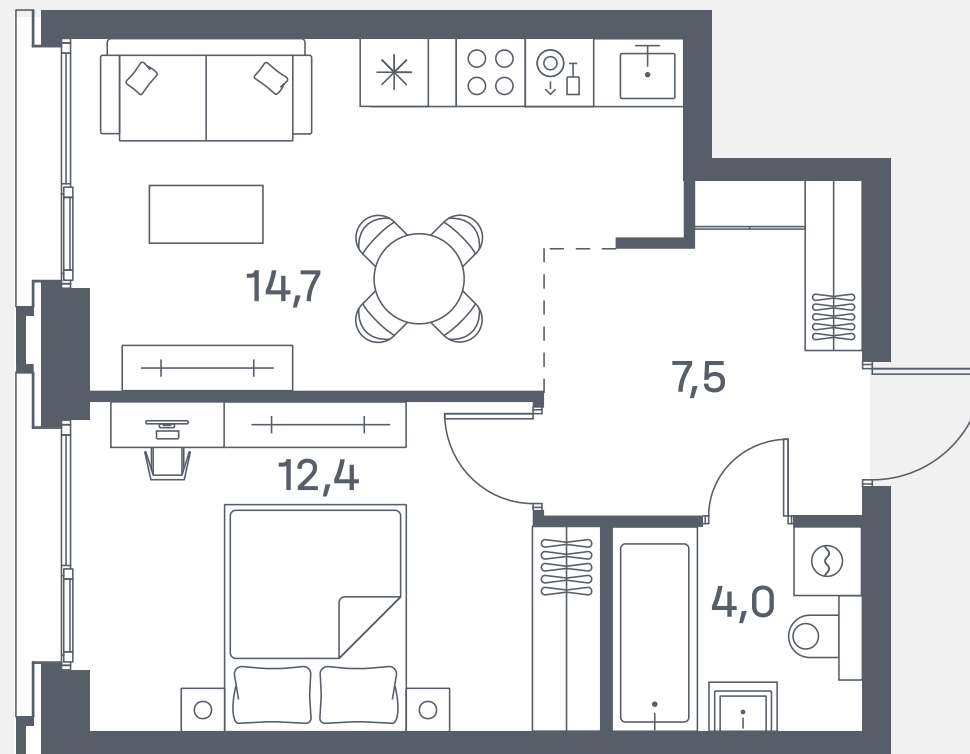

Квартира №317

Спален	1
Общая площадь	38.6 м ²
Корпус	6
Этаж	22
Стоимость	20 708 900 ₹

2 очередь

ул. Южнопортовая

р. Москва

↓ 05.02.25

Ввод в эксплуатацию

Март 2028 года