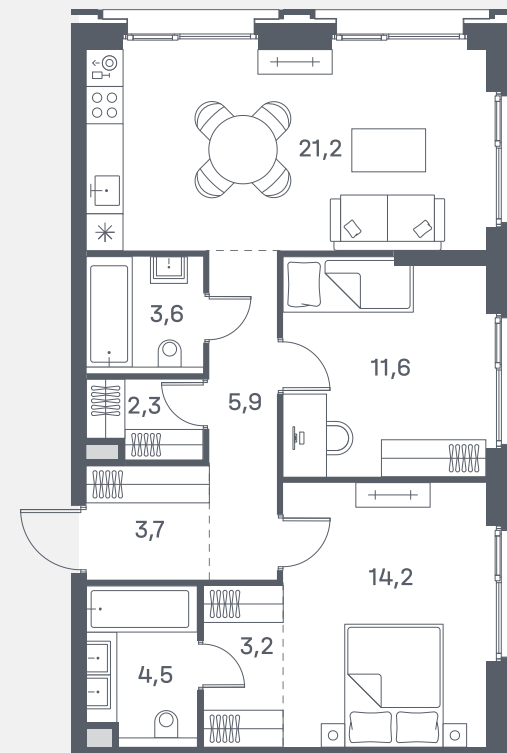

Квартира №312

Спален	2
Общая площадь	70.2 м ²
Корпус	6
Этаж	21
Стоимость	26 809 380 ₹

2 очередь

ул. Южнопортовая

р. Москва

↓ 21.11.24

Не является публичной офертой. За актуальной информацией по выбранному лоту обращайтесь в дизайн-пространство.