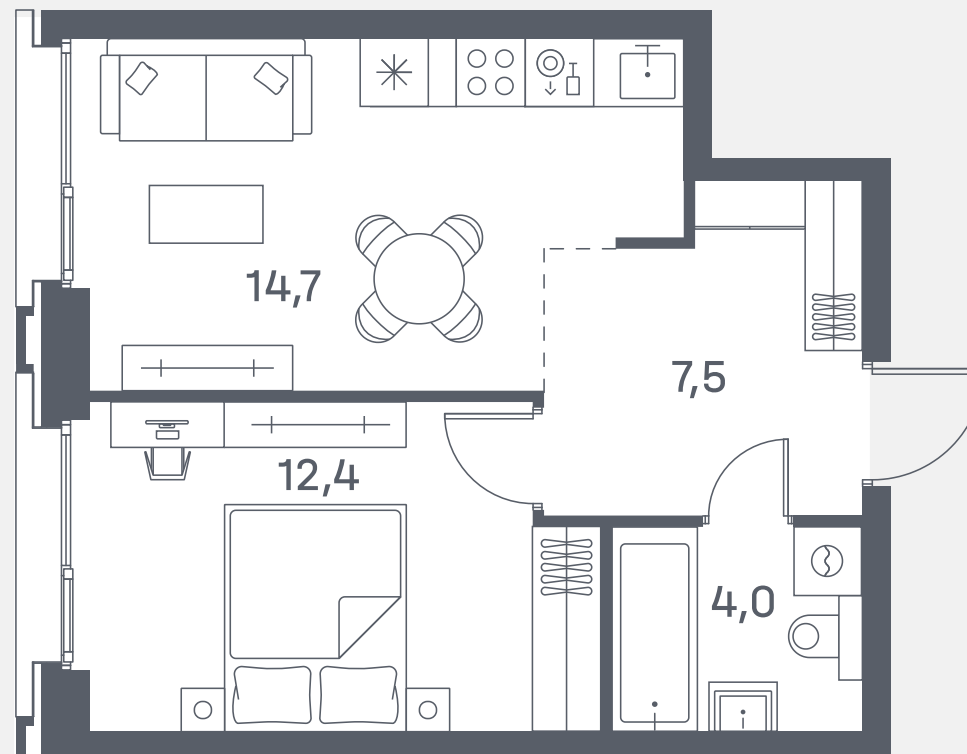

Квартира №310

Спален	1
Общая площадь	38.6 м ²
Корпус	6
Этаж	21
Стоимость	18 666 960 ₺

2 очередь

ул. Южнопортовая

р. Москва

↓ 21.11.24

Не является публичной офертой. За актуальной информацией по выбранному лоту обращайтесь в дизайн-пространство.