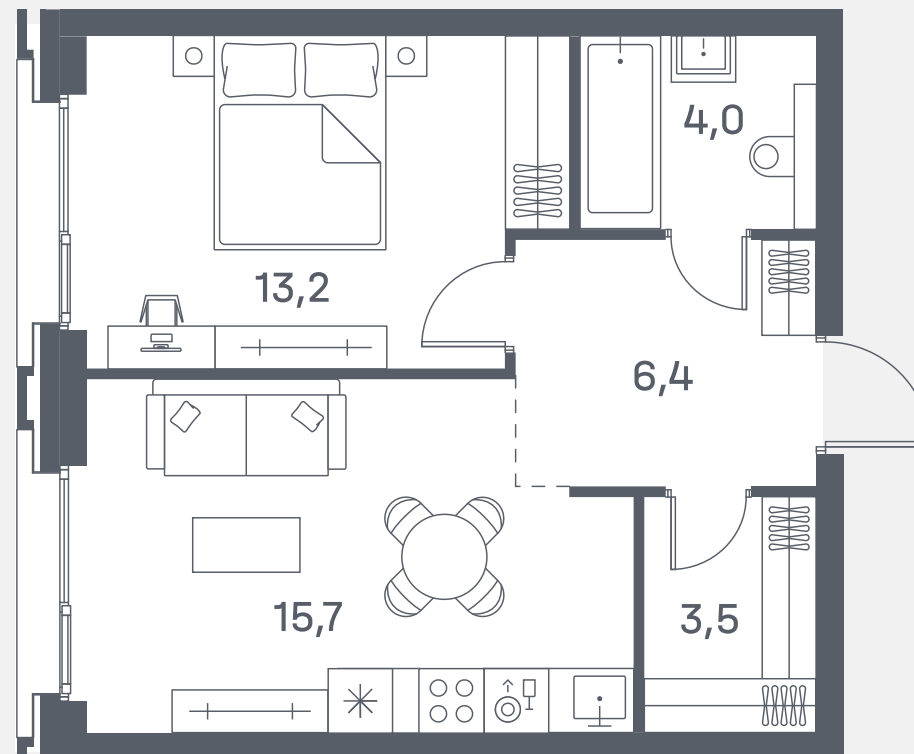

Квартира №309

Спален	1
Общая площадь	42.8 м ²
Корпус	6
Этаж	21
Стоимость	20 698 080 ₺

2 очередь

ул. Южнопортовая

р. Москва

↓ 21.11.24

Не является публичной офертой. За актуальной информацией по выбранному лоту обращайтесь в дизайн-пространство.