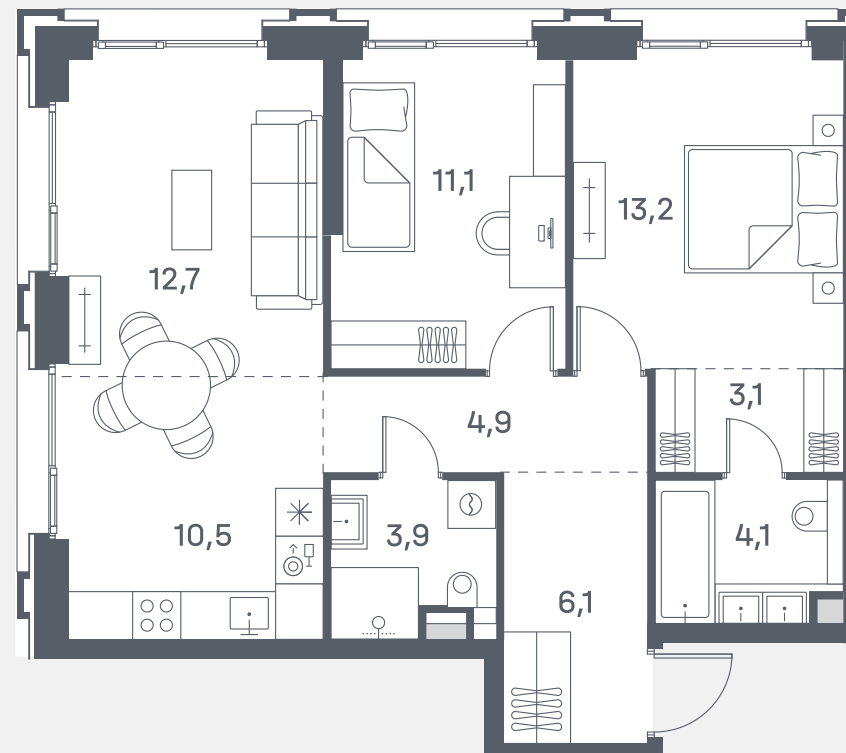

Квартира №311

Спален	2
Общая площадь	69.6 м ²
Корпус	6
Этаж	21
Стоимость	28 953 600 ₺

2 очередь

ул. Южнопортовая

р. Москва

↓ 21.11.24

Не является публичной офертой. За актуальной информацией по выбранному лоту обращайтесь в дизайн-пространство.