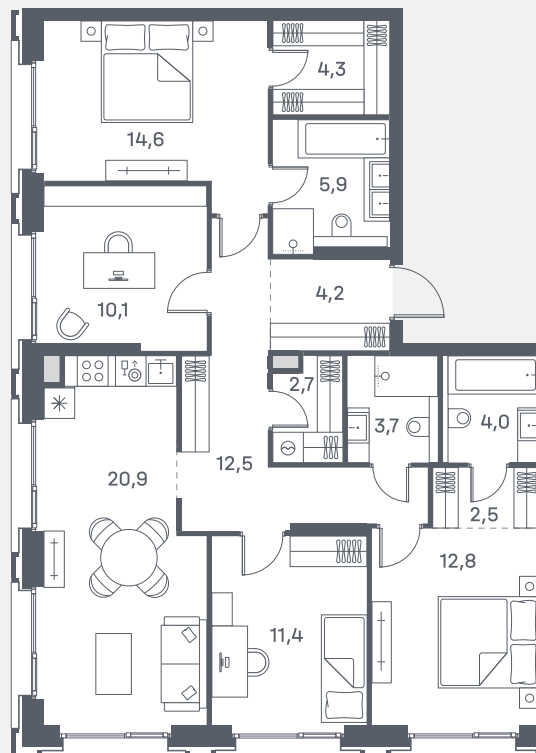

Квартира №308

Спален 4

Общая площадь 109.6 м²

Корпус 6

Этаж 21

Стоимость **45 736 080 ₺**

2 очередь

ул. Южнопортовая