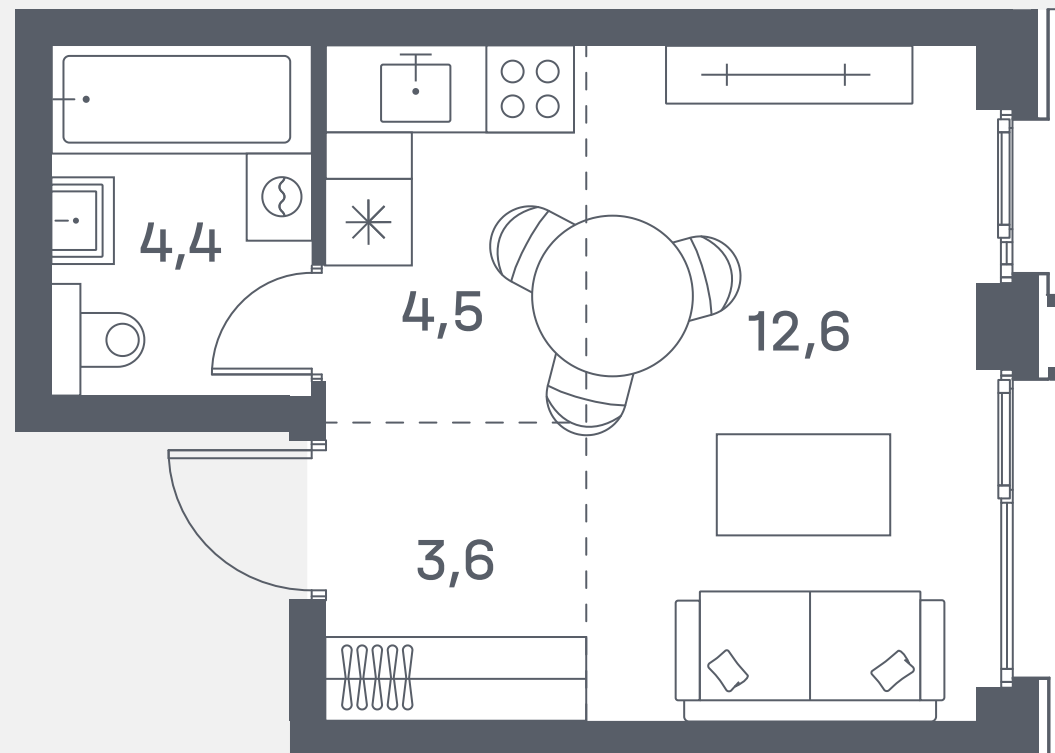

Квартира №306

Спален	СТ
Общая площадь	25.1 м ²
Корпус	6
Этаж	21
Стоимость	13 350 690 ₺

2 очередь

ул. Южнопортовая

р. Москва

↓ 21.11.24

Не является публичной офертой. За актуальной информацией по выбранному лоту обращайтесь в дизайн-пространство.