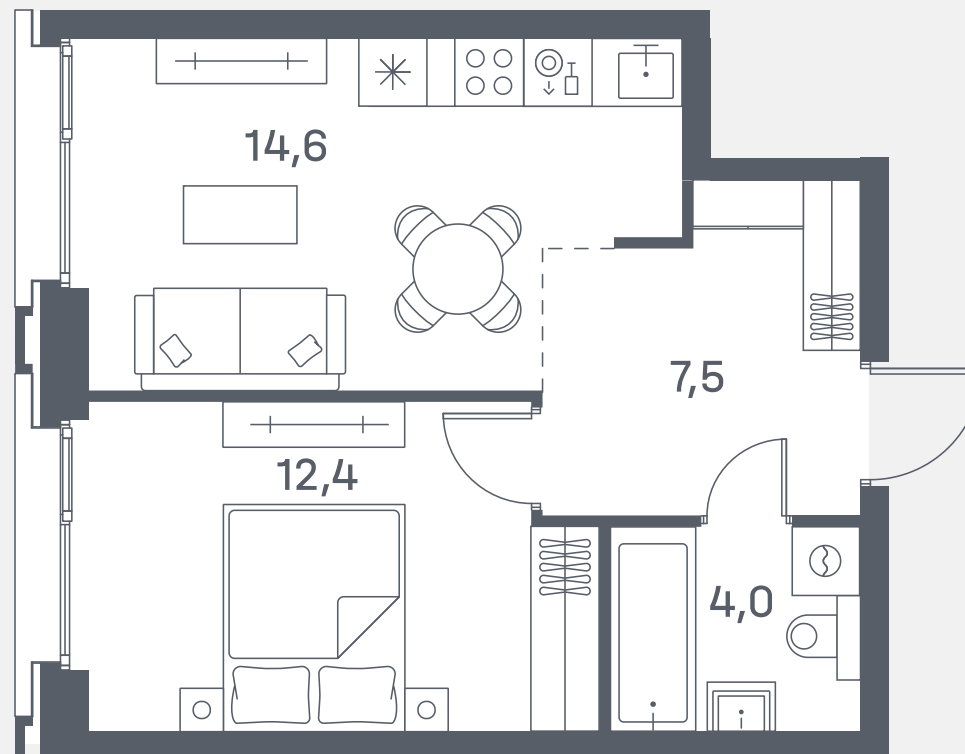

Квартира №274

Спален	1
Общая площадь	38.5 м ²
Корпус	6
Этаж	16
Стоимость	18 168 150 ₹

2 очередь

ул. Южнопортовая

р. Москва

↓ 21.11.24

Ввод в эксплуатацию

Март 2028 года