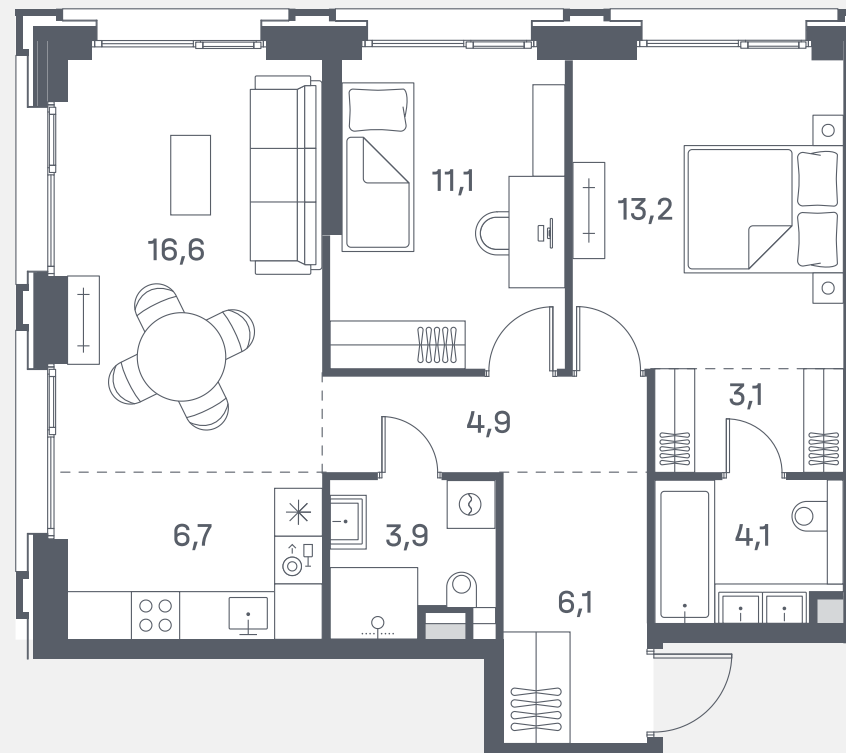

## Квартира №275

Спален	2
Общая площадь	69.7 м <sup>2</sup>
Корпус	6
Этаж	16
Стоимость	<b>27 775 450 ₺</b>

2 очередь

ул. Южнопортовая

р. Москва

↓ 21.11.24

Не является публичной офертой. За актуальной информацией по выбранному лоту обращайтесь в дизайн-пространство.