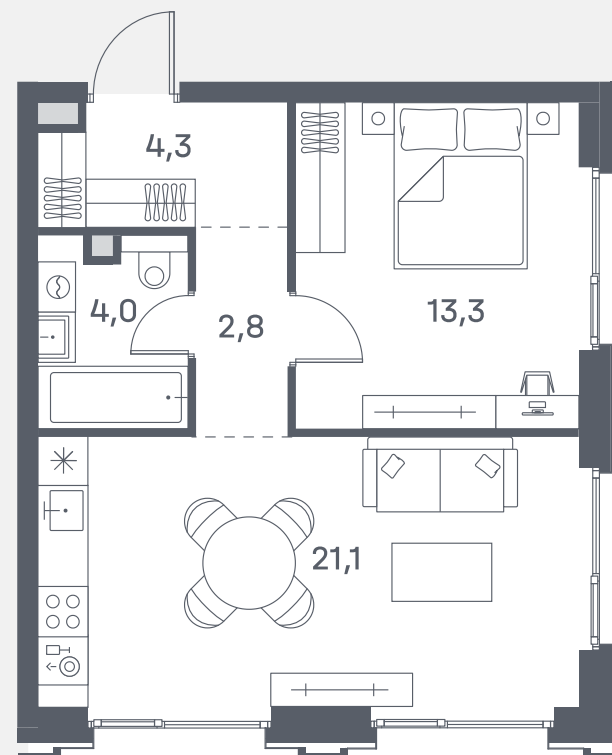

Квартира №270

Спален	1
Общая площадь	45.5 м ²
Корпус	6
Этаж	16
Стоимость	19 128 200 ₹

2 очередь

ул. Южнопортовая

р. Москва

↓ 21.11.24

Не является публичной офертой. За актуальной информацией по выбранному лоту обращайтесь в дизайн-пространство.