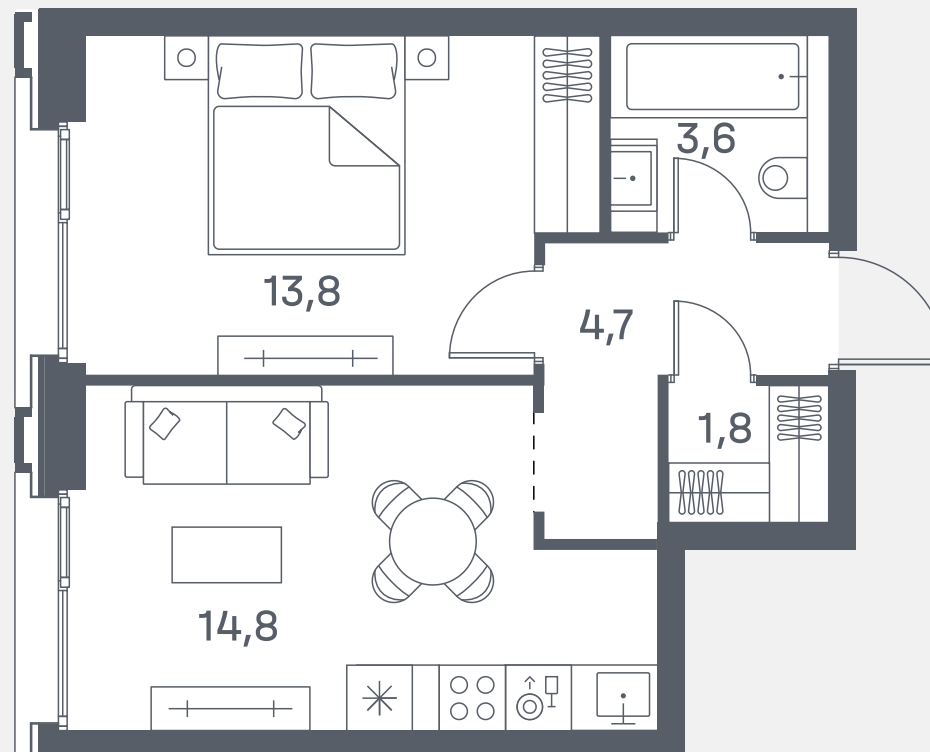

Квартира №280

Спален 1

Общая площадь 38.7 м²

Корпус 6

Этаж 17

Стоимость **20 267 190 ₺**

2 очередь

ул. Южнопортовая