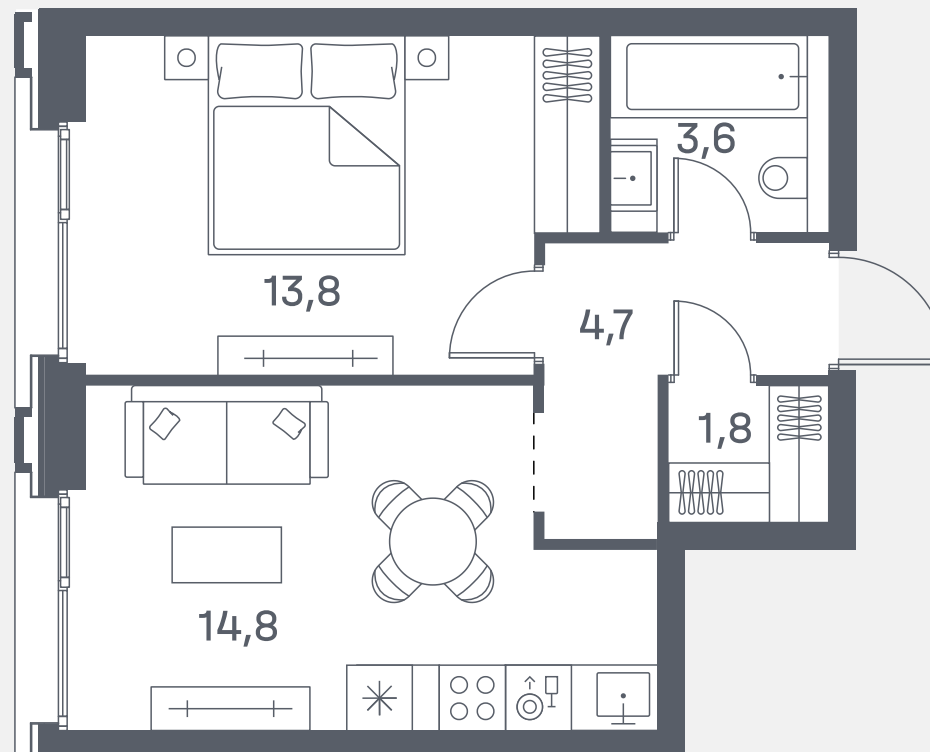

# Квартира №272

Спален 1

Общая площадь 38.7 м<sup>2</sup>

Корпус 6

Этаж 16

Стоимость **18 262 530 ₺**

2 очередь

ул. Южнопортовая