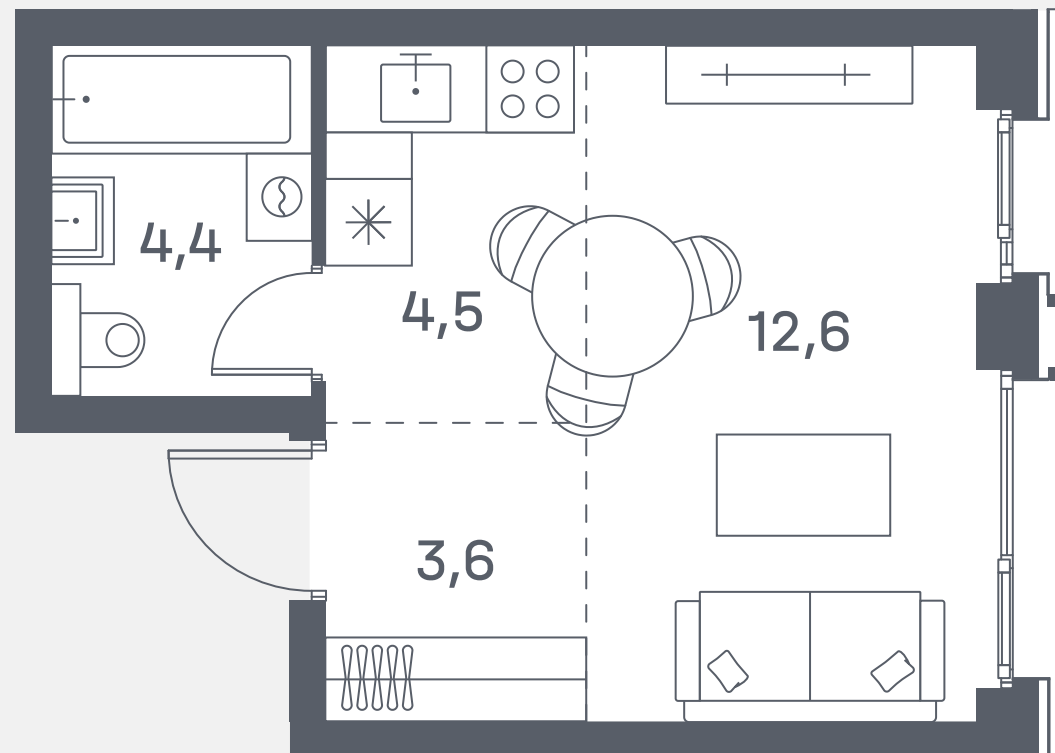

Квартира №269

Спален	СТ
Общая площадь	25.1 м ²
Корпус	6
Этаж	16
Стоимость	13 026 900 ₹

2 очередь

ул. Южнопортовая

р. Москва

↓ 21.11.24

Не является публичной офертой. За актуальной информацией по выбранному лоту обращайтесь в дизайн-пространство.