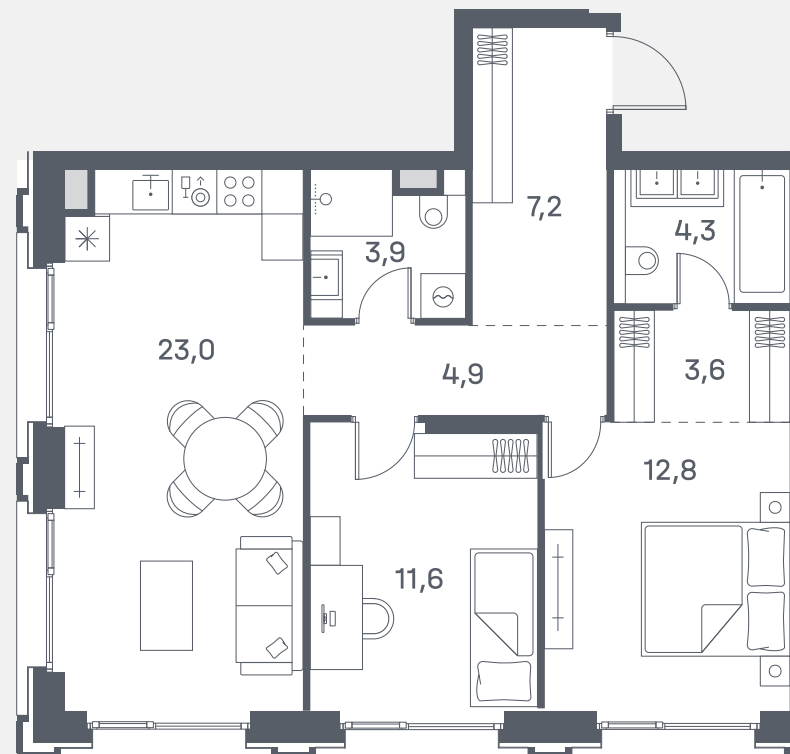

Квартира №271

Спален	2
Общая площадь	71 м ²
Корпус	6
Этаж	16
Стоимость	28 293 500 ₺

2 очередь

ул. Южнопортовая

р. Москва

↓ 21.11.24

Ввод в эксплуатацию

Март 2028 года