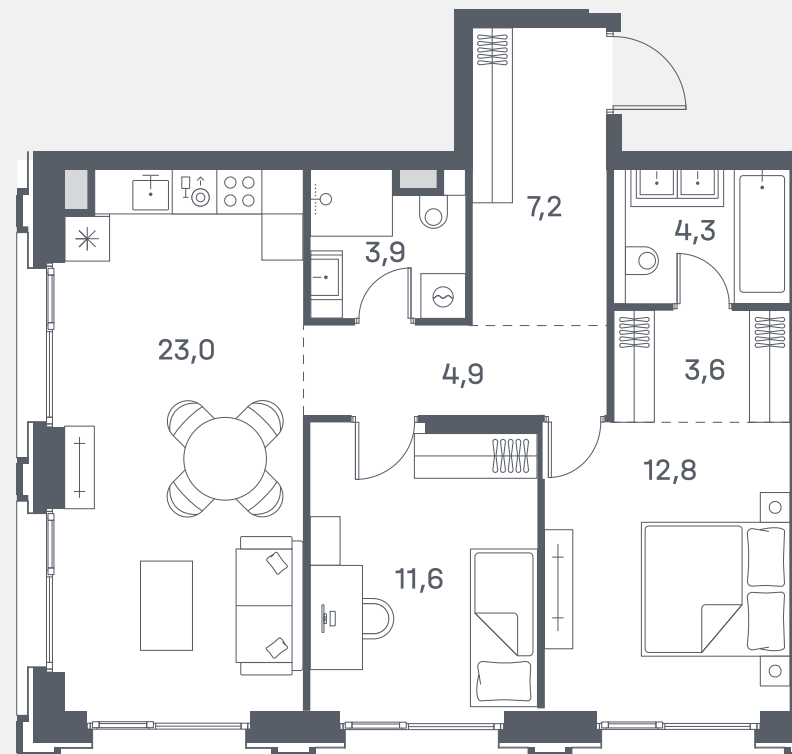

Квартира №279

Спален	2
Общая площадь	71 м ²
Корпус	6
Этаж	17
Стоимость	31 403 300 ₹

2 очередь

ул. Южнопортовая

р. Москва

↓ 05.02.25

Ввод в эксплуатацию

Март 2028 года