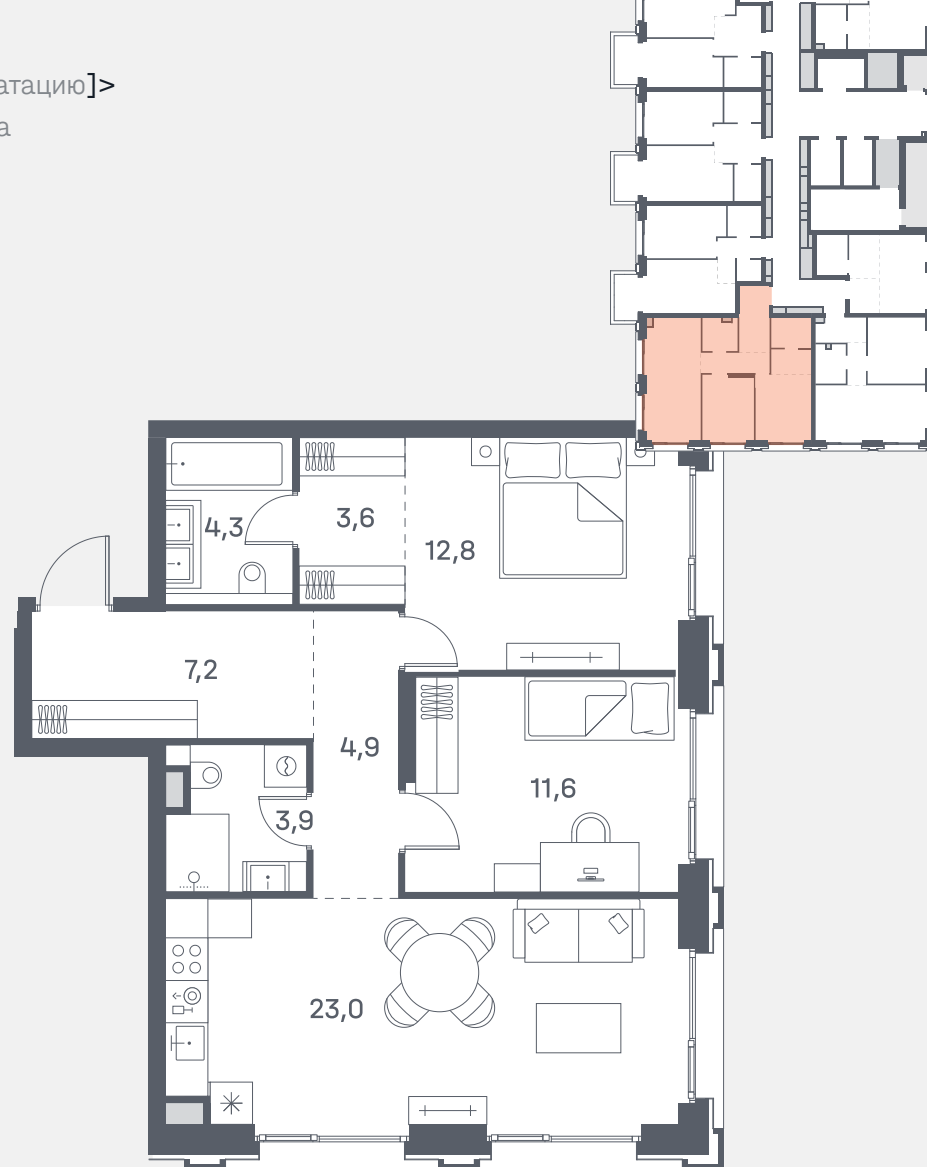

# Квартира №247

Спален	2
Общая площадь	71.3 м <sup>2</sup>
Корпус	6
Этаж	13
Стоимость	<b>33 111 720 ₺</b>

2 очередь

ул. Южнопортовая

р. Москва

↓ 06.03.25

Ввод в эксплуатацию]&gt;

Март 2028 года