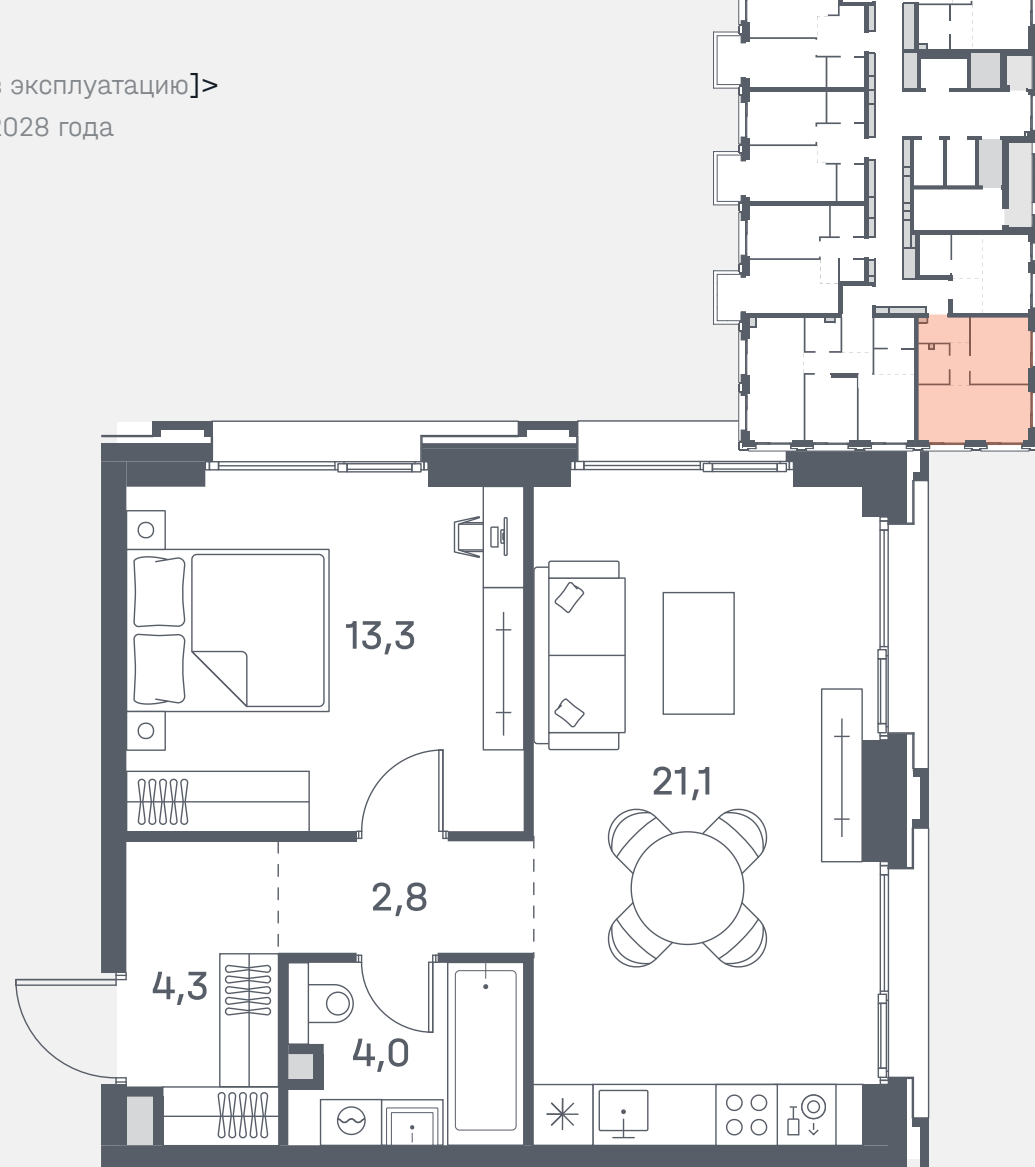

# Квартира №246

Спален	1
Общая площадь	45.5 м <sup>2</sup>
Корпус	6
Этаж	13
Стоимость	<b>22 522 500 ₹</b>

2 очередь

ул. Южнопортовая

р. Москва

↓ 06.03.25

Ввод в эксплуатацию]>

Март 2028 года