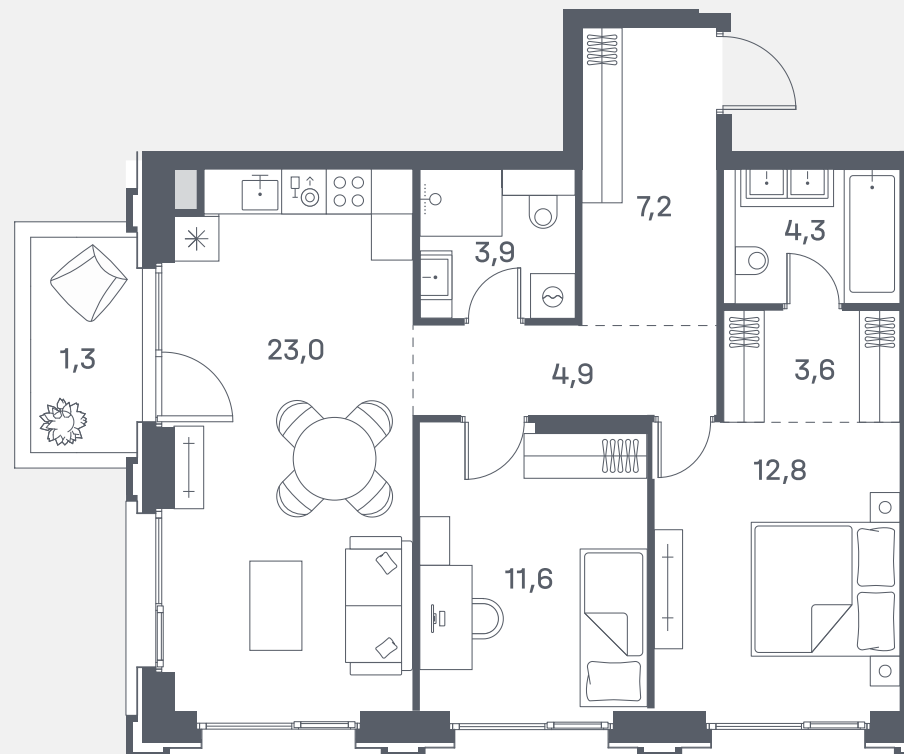

Квартира №239

Спален	2
Общая площадь	72.6 м ²
Корпус	6
Этаж	12
Стоимость	29 962 020 ₺

2 очередь

ул. Южнопортовая

р. Москва

↓ 28.12.24

Не является публичной офертой. За актуальной информацией по выбранному лоту обращайтесь в дизайн-пространство.